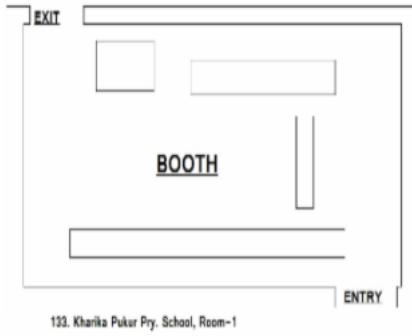

নির্বাচক নিবন্ধন আধিকারিকের স্বাক্ষর

Nazri Naksha

Google Map View

Polling Station Building Front View

Polling Station Front View

Cad View

Key MAP View

1 নাম : লালবানু বিবি স্বামীর নাম : এজাজুল সেখ বাড়ির নং : n0016 বয়স : 61 লিঙ্গ : মহিলা	KNZ2681831 ফটো উপলব্ধ	2 নাম : জামিরুল সেখ পিতার নাম : এজাজুল সেখ বাড়ির নং : n0016 বয়স : 36 লিঙ্গ : পুরুষ	SWN1580000 ফটো উপলব্ধ	3 নাম : আলমিন সেখ পিতার নাম : এজাজুল সেখ বাড়ির নং : n0016 বয়স : 37 লিঙ্গ : পুরুষ	SWN1579994 ফটো উপলব্ধ
4 নাম : নজেরা বিবি স্বামীর নাম : আলতাভ হোসেন বাড়ির নং : n0018 বয়স : 34 লিঙ্গ : মহিলা	SWN1580125 ফটো উপলব্ধ	5 নাম : মানেরা বিবি স্বামীর নাম : কলিমুদ্দিন সেখ বাড়ির নং : n0132 বয়স : 58 লিঙ্গ : মহিলা	SWN2093722 ফটো উপলব্ধ	6 নাম : মাঝিয়া বিবি স্বামীর নাম : আলতাভ হোসেন বাড়ির নং : n0079 বয়স : 88 লিঙ্গ : মহিলা	WB/08/053/330126 ফটো উপলব্ধ
7 নাম : উজালা খাতুন পিতার নাম : আলতাভ হোসেন বাড়ির নং : n0079 বয়স : 67 লিঙ্গ : মহিলা	SWN1171693 ফটো উপলব্ধ	8 নাম : লতিব সেখ পিতার নাম : ফারমুজ সেখ বাড়ির নং : n0054 বয়স : 58 লিঙ্গ : পুরুষ	WB/08/053/330268 ফটো উপলব্ধ	9 নাম : বেলাল হোসেন পিতার নাম : আলতাভ হোসেন বাড়ির নং : n0079 বয়স : 63 লিঙ্গ : পুরুষ	WB/08/053/330178 ফটো উপলব্ধ
10 নাম : ফিরদৌশী বিবি স্বামীর নাম : বেলাল হোসেন বাড়ির নং : n0079 বয়স : 58 লিঙ্গ : মহিলা	WB/08/053/330179 ফটো উপলব্ধ	11 নাম : আমিনুল ইসলাম পিতার নাম : আলিমুদ্দিন সেখ বাড়ির নং : n0079 বয়স : 34 লিঙ্গ : পুরুষ	SWN1580018 ফটো উপলব্ধ	12 নাম : আরজিনা বিবি স্বামীর নাম : আসগার আলি বাড়ির নং : n0079 বয়স : 32 লিঙ্গ : মহিলা	SWN1579960 ফটো উপলব্ধ
13 নাম : হজরত সেখ পিতার নাম : সাদেমণী সেখ বাড়ির নং : n0037 বয়স : 56 লিঙ্গ : পুরুষ	SWN2097301 ফটো উপলব্ধ	14 নাম : আলিয়ারা বিবি স্বামীর নাম : হজরত সেখ বাড়ির নং : n0037 বয়স : 52 লিঙ্গ : মহিলা	SWN2097392 ফটো উপলব্ধ	15 নাম : রেজিনা বিবি স্বামীর নাম : হোসেন সেখ বাড়ির নং : n0034 বয়স : 33 লিঙ্গ : মহিলা	SWN1579937 ফটো উপলব্ধ
16 নাম : ফটিক সেখ পিতার নাম : নজরুল সেখ বাড়ির নং : n0034 বয়স : 36 লিঙ্গ : পুরুষ	SWN0970046 ফটো উপলব্ধ	17 নাম : আকলেমা খানম স্বামীর নাম : ফটিক সেখ বাড়ির নং : n0034 বয়স : 31 লিঙ্গ : মহিলা	SWN1579929 ফটো উপলব্ধ	18 নাম : অঞ্জলী বিবি স্বামীর নাম : আজিম সেখ বাড়ির নং : n0049 বয়স : 36 লিঙ্গ : মহিলা	SWN0969600 ফটো উপলব্ধ
19 নাম : রেজনা বিবি স্বামীর নাম : জাহাঙ্গীর আলম বাড়ির নং : n0052 বয়স : 38 লিঙ্গ : মহিলা	SWN0970020 ফটো উপলব্ধ	20 নাম : লোকমান সেখ পিতার নাম : নজর সেখ বাড়ির নং : n0052 বয়স : 63 লিঙ্গ : পুরুষ	WB/08/053/330252 ফটো উপলব্ধ	21 নাম : এলেকজান্দার স্বামীর নাম : এনামুল হক বাড়ির নং : n0206 বয়স : 37 লিঙ্গ : মহিলা	KNZ2751774 ফটো উপলব্ধ
22 নাম : রাবিয়া বিবি স্বামীর নাম : মইনুল সেখ বাড়ির নং : n0208 বয়স : 35 লিঙ্গ : মহিলা	SWN1172469 ফটো উপলব্ধ	23 নাম : খাইরুল সেখ পিতার নাম : গাফফার সেখ বাড়ির নং : n0222 বয়স : 36 লিঙ্গ : পুরুষ	KNZ2809986 ফটো উপলব্ধ	24 নাম : আনারুল সেখ মায়ের নাম : মরিয়ম বেওয়া বাড়ির নং : n0031 বয়স : 43 লিঙ্গ : পুরুষ	KNZ2394948 ফটো উপলব্ধ
25 নাম : মানুয়ারা বিবি স্বামীর নাম : আমিরুল সেখ বাড়ির নং : n0031 বয়স : 37 লিঙ্গ : মহিলা	SWN0969865 ফটো উপলব্ধ	26 নাম : নূরদ্দিন সেখ মায়ের নাম : মরিয়ম বেওয়া বাড়ির নং : n0031 বয়স : 41 লিঙ্গ : পুরুষ	SWN0969840 ফটো উপলব্ধ	27 নাম : ইয়াসমিন খাতুন স্বামীর নাম : নূরুল সেখ বাড়ির নং : n0031 বয়স : 35 লিঙ্গ : মহিলা	SWN1686831 ফটো উপলব্ধ
28 নাম : আতাউর রহমান পিতার নাম : আরফান সেখ বাড়ির নং : n0031 বয়স : 51 লিঙ্গ : পুরুষ	SWN2087625 ফটো উপলব্ধ	29 নাম : আশেরা বিবি স্বামীর নাম : আমিরুল সেখ বাড়ির নং : n0031 বয়স : 43 লিঙ্গ : মহিলা	KNZ2394955 ফটো উপলব্ধ	30 নাম : অলিউর রহমান পিতার নাম : আলিমুদ্দিন সেখ বাড়ির নং : n0079 বয়স : 31 লিঙ্গ : পুরুষ	SWN1580182 ফটো উপলব্ধ