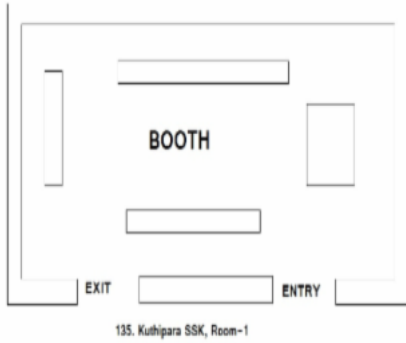

নির্বাচক নিবন্ধন আধিকারিকের স্বাক্ষর

Nazri Naksha

Google Map View

Polling Station Building Front View

Polling Station Front View

Cad View

Key MAP View

বিধানসভা নির্বাচনক্ষেত্রের নং, নাম : 60-সাগরদিঘী
ভাগ নং, নাম : 1-পাড়াহল্লা- কুঠিপাড়া