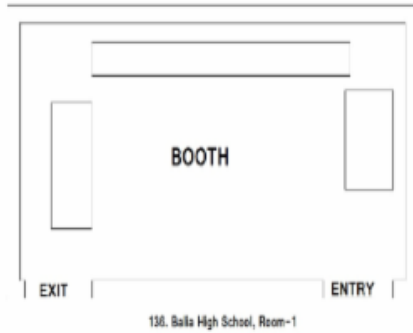

নির্বাচক নিবন্ধন আধিকারিকের স্বাক্ষর

Nazri Naksha

Google Map View

Polling Station Building Front View

Polling Station Front View

Cad View

Key MAP View

বিধানসভা নির্বাচনকেন্দ্রের নং, নাম : 60-সাগরদিঘী
ভাগ নং, নাম : 1-পাড়ামহল্লা- বালিয়া সিংহপাড়া