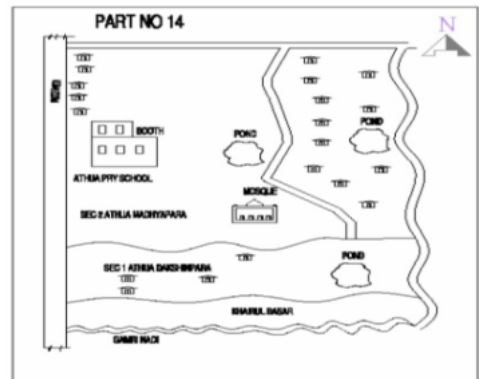

নির্বাচক নিবন্ধন আধিকারিকের স্বাক্ষর

Nazri Naksha

Google Map View

Polling Station Building Front View

Polling Station Front View

Cad View

Key MAP View

14- Athua Pry. School, Room-1