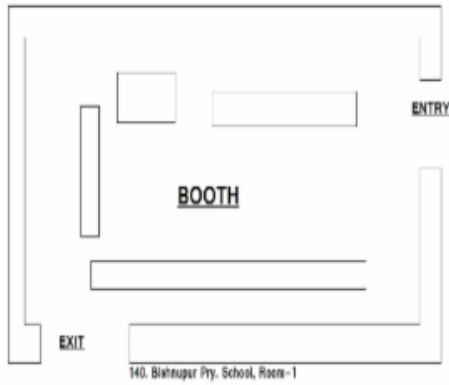

নির্বাচক নিবন্ধন আধিকারিকের স্বাক্ষর

Nazri Naksha

Google Map View

Polling Station Building Front View

Polling Station Front View

Cad View

Key MAP View

বিধানসভা নির্বাচনক্ষেত্রের নং, নাম : 60-সাগরদিঘী
ভাগ নং, নাম : 1-পাড়ামহল্লা- বিষ্ণুপুর