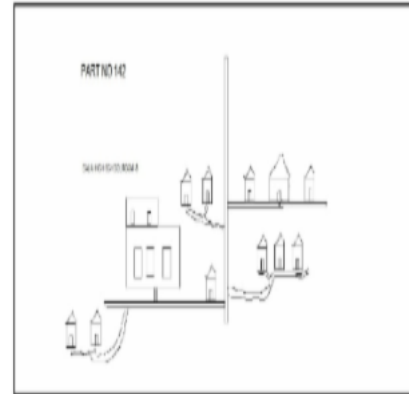

নির্বাচক নিবন্ধন আধিকারিকের স্বাক্ষর

Nazri Naksha

Google Map View

Polling Station Building Front View

Polling Station Front View

Cad View

Key MAP View

বিধানসভা নির্বাচনক্ষেত্রের নং, নাম : 60-সাগরদিঘী
ভাগ নং, নাম : 1-পাড়ামহল্লা- ব্রৈলক্ষ্যনগর