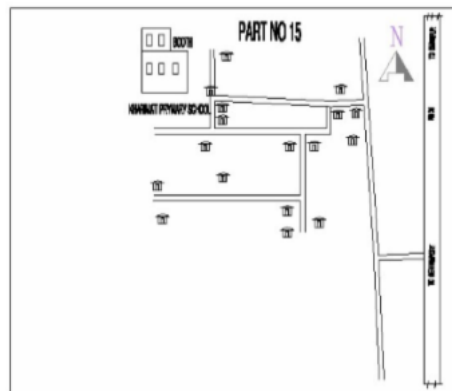

নির্বাচক নিবন্ধন আধিকারিকের স্বাক্ষর

Nazri Naksha

Google Map View

Polling Station Building Front View

Polling Station Front View

Cad View

Key MAP View

1	WB/08/053/084462	নাম : মরফমাল পিতার নাম: দুখু মাল বাড়ির নং : n0141 বয়স : 67 লিঙ্গ : পুরুষ	ফটো উপলব্ধ	2	WB/08/053/084463	নাম : লক্ষী মাল পিতার নাম: দুখু মাল বাড়ির নং : n0141 বয়স : 63 লিঙ্গ : পুরুষ	ফটো উপলব্ধ	3	WB/08/053/084464	নাম : বোনা মাল স্বামীর নাম: লক্ষী মাল বাড়ির নং : n0141 বয়স : 56 লিঙ্গ : মহিলা	ফটো উপলব্ধ
4	SWN1528843	নাম : নারায়ন মাল পিতার নাম: লক্ষী মাল বাড়ির নং : n0141 বয়স : 30 লিঙ্গ : পুরুষ	ফটো উপলব্ধ	5	KNZ2641009	নাম : বুলু মাল স্বামীর নাম: মরু মাল বাড়ির নং : n0141 বয়স : 61 লিঙ্গ : মহিলা	ফটো উপলব্ধ	6	WB/08/053/084024	নাম : বিষ্ণুপদ কবিরাজ পিতার নাম: রাজমোহন কবিরাজ বাড়ির নং : n0004 বয়স : 63 লিঙ্গ : পুরুষ	ফটো উপলব্ধ
7	KNZ2265882	নাম : প্রীতিমালা কবিরাজ স্বামীর নাম: বিষ্ণুপদ কবিরাজ বাড়ির নং : n0004 বয়স : 49 লিঙ্গ : মহিলা	ফটো উপলব্ধ	8	SWN0064717	নাম : চৈতী কবিরাজ পিতার নাম: সুশান্ত কবিরাজ বাড়ির নং : n0002 বয়স : 36 লিঙ্গ : মহিলা	ফটো উপলব্ধ	9	SWN2288827	নাম : শেলী কবিরাজ স্বামীর নাম: সদানন্দ কবিরাজ বাড়ির নং : n0004 বয়স : 63 লিঙ্গ : মহিলা	ফটো উপলব্ধ
10	KNZ1302280	নাম : পপি কবিরাজ স্বামীর নাম: শ্রীকান্ত কবিরাজ বাড়ির নং : n0044 বয়স : 46 লিঙ্গ : মহিলা	ফটো উপলব্ধ	11	SWN1181817	নাম : সৌরভ কবিরাজ পিতার নাম: সদানন্দ কবিরাজ বাড়ির নং : n0004 বয়স : 33 লিঙ্গ : পুরুষ	ফটো উপলব্ধ	12	SWN2268233	নাম : সন্ধ্যা কবিরাজ স্বামীর নাম: জয়প্রকাশ কবীরাজ বাড়ির নং : n0003 বয়স : 55 লিঙ্গ : মহিলা	ফটো উপলব্ধ
13	KNZ2538999	নাম : কৌশিক কবিরাজ পিতার নাম: জয়প্রকাশ কবীরাজ বাড়ির নং : n0003 বয়স : 39 লিঙ্গ : পুরুষ	ফটো উপলব্ধ	14	SWN1181734	নাম : শিউলী মন্ডল (কবিরাজ) স্বামীর নাম: কৌশিক কবিরাজ বাড়ির নং : n0003 বয়স : 34 লিঙ্গ : মহিলা	ফটো উপলব্ধ	15	SWN2285229	নাম : সদানন্দ কবিরাজ পিতার নাম: রাজমোহন কবিরাজ বাড়ির নং : n0004 বয়স : 65 লিঙ্গ : পুরুষ	ফটো উপলব্ধ
16	SWN1946854	নাম : সুপ্রিয়া কবিরাজ পিতার নাম: শ্রীকান্ত কবিরাজ বাড়ির নং : N0044 বয়স : 27 লিঙ্গ : মহিলা	ফটো উপলব্ধ	17	SWN2419844	নাম : ইন্দ্রজিৎ কবিরাজ পিতার নাম: বিকাশ কবিরাজ বাড়ির নং : N00183 বয়স : 25 লিঙ্গ : পুরুষ	ফটো উপলব্ধ	18	SWN2561587	নাম : স্বাতী কবিরাজ পিতার নাম: সত্যজিত কবিরাজ বাড়ির নং : এন0183 বয়স : 24 লিঙ্গ : মহিলা	ফটো উপলব্ধ
19	SWN1946821	নাম : সুস্মিতা কবিরাজ স্বামীর নাম: পাণ্ডু কবিরাজ বাড়ির নং : N0043 বয়স : 26 লিঙ্গ : মহিলা	ফটো উপলব্ধ	20	SWN1405588	নাম : অর্ধেন্দু শেখর মন্ডল পিতার নাম: অলোক কুমার মন্ডল বাড়ির নং : n0044 বয়স : 41 লিঙ্গ : পুরুষ	ফটো উপলব্ধ	21	SWN1181742	নাম : সুমিত্রা চক্রবর্তী স্বামীর নাম: অমিত চক্রবর্তী বাড়ির নং : n0163 বয়স : 34 লিঙ্গ : মহিলা	ফটো উপলব্ধ
22	SWN1652445	নাম : দিপাঙ্কিতা ঘোষ পিতার নাম: চম্পক ঘোষ বাড়ির নং : n0163 বয়স : 29 লিঙ্গ : মহিলা	ফটো উপলব্ধ	23	SWN1528967	নাম : প্রতিমা কোড়া পিতার নাম: তিনকড়ি কোড়া বাড়ির নং : n0183 বয়স : 31 লিঙ্গ : মহিলা	ফটো উপলব্ধ	24	SWN1182039	নাম : মিনি কবিরাজ স্বামীর নাম: সুদীপ কবিরাজ বাড়ির নং : n0183 বয়স : 38 লিঙ্গ : মহিলা	ফটো উপলব্ধ
25	KNZ1945625	নাম : সুদীপ কবিরাজ পিতার নাম: অরেন কবিরাজ বাড়ির নং : n0183 বয়স : 44 লিঙ্গ : পুরুষ	ফটো উপলব্ধ	26	WB/08/053/084040	নাম : শ্রীকান্ত কবিরাজ পিতার নাম: অরেন কবিরাজ বাড়ির নং : n0044 বয়স : 59 লিঙ্গ : পুরুষ	ফটো উপলব্ধ	27	SWN1181833	নাম : সুচন্দ্রা কবিরাজ পিতার নাম: চন্দ্রকান্ত কবিরাজ বাড়ির নং : n0043 বয়স : 33 লিঙ্গ : মহিলা	ফটো উপলব্ধ
28	KNZ2538973	নাম : পাণ্ডু কবিরাজ পিতার নাম: চন্দ্রকান্ত কবিরাজ বাড়ির নং : n0043 বয়স : 39 লিঙ্গ : পুরুষ	ফটো উপলব্ধ	29	SWN2228807	নাম : চন্দ্রকান্ত কবিরাজ পিতার নাম: অরেন কবিরাজ বাড়ির নং : n0043 বয়স : 70 লিঙ্গ : পুরুষ	ফটো উপলব্ধ	30	SWN2236255	নাম : ইতি কবিরাজ পিতার নাম: রাজমোহন কবিরাজ বাড়ির নং : n0004 বয়স : 64 লিঙ্গ : মহিলা	ফটো উপলব্ধ