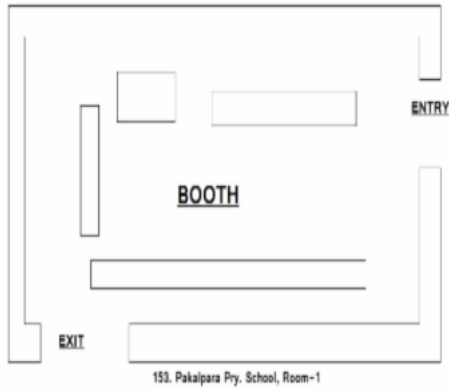

নির্বাচক নিবন্ধন আধিকারিকের স্বাক্ষর

Nazri Naksha

Google Map View

Polling Station Building Front View

Polling Station Front View

Cad View

Key MAP View

বিধানসভা নির্বাচনক্ষেত্রের নং, নাম : 60-সাগরদিঘী
ভাগ নং, নাম : 1-পাড়াহল্লা- তেঘরী কয়ালপাড়া