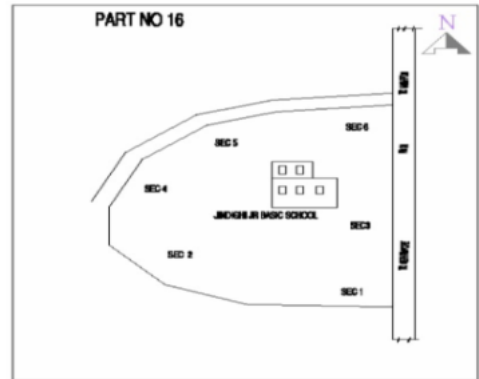

নির্বাচক নিবন্ধন আধিকারিকের স্বাক্ষর

Nazri Naksha

Google Map View

Polling Station Building Front View

Polling Station Front View

Cad View

Key MAP View

1 নাম : মহামিনা খাতুন স্বামীর নাম : মোঃ শামসুল আজিম বাড়ির নং : n0004 বয়স : 32 লিঙ্গ : মহিলা	SWN1529197 ফটো উপলব্ধ	2 নাম : মোঃ শামসুল আজিম পিতার নাম : মুইঃ রুহুল আমিন দেওয়ান বাড়ির নং : n0004 বয়স : 32 লিঙ্গ : পুরুষ	SWN1529189 ফটো উপলব্ধ	3 নাম : আমিনা বিবি স্বামীর নাম : গওশোল দেওয়ান বাড়ির নং : n0004 বয়স : 39 লিঙ্গ : মহিলা	KNZ2539294 ফটো উপলব্ধ
4 নাম : গওশোল দেওয়ান পিতার নাম : রুহুল আমিন দেওয়ান বাড়ির নং : n0004 বয়স : 43 লিঙ্গ : পুরুষ	KNZ2267060 ফটো উপলব্ধ	5 নাম : আমেশন বিবি স্বামীর নাম : রুহুল আমিন দেওয়ান বাড়ির নং : n0004 বয়স : 69 লিঙ্গ : মহিলা	WB/08/053/087006 ফটো উপলব্ধ	6 নাম : রাহেলা বিবি স্বামীর নাম : লালচাঁদ দেওয়ান বাড়ির নং : n0005 বয়স : 66 লিঙ্গ : মহিলা	SWN2173805 ফটো উপলব্ধ
7 নাম : লালচাঁদ দেওয়ান পিতার নাম : লোহারি দেওয়ান বাড়ির নং : n0005 বয়স : 71 লিঙ্গ : পুরুষ	SWN2271104 ফটো উপলব্ধ	8 নাম : সাবেরা বিবি স্বামীর নাম : ফৈয়ুদ্দিন দেওয়ান বাড়ির নং : n0003 বয়স : 59 লিঙ্গ : মহিলা	WB/08/053/087004 ফটো উপলব্ধ	9 নাম : গোলাম রসুল পিতার নাম : মহাল সেখ বাড়ির নং : n0001 বয়স : 53 লিঙ্গ : পুরুষ	KNZ2263465 ফটো উপলব্ধ
10 নাম : কেতাবুল সেখ পিতার নাম : এরফান সেখ বাড়ির নং : n0013 বয়স : 76 লিঙ্গ : পুরুষ	WB/08/053/087036 ফটো উপলব্ধ	11 নাম : কাশেরুল বিবি স্বামীর নাম : কেতাবুল সেখ বাড়ির নং : n0013 বয়স : 71 লিঙ্গ : মহিলা	WB/08/053/087037 ফটো উপলব্ধ	12 নাম : রফিকুল সেখ পিতার নাম : কেতাবুল সেখ বাড়ির নং : n0013 বয়স : 37 লিঙ্গ : পুরুষ	SWN1325703 ফটো উপলব্ধ
13 নাম : মুসুমা বিবি স্বামীর নাম : রফিকুল সেখ বাড়ির নং : n0013 বয়স : 30 লিঙ্গ : মহিলা	SWN1529171 ফটো উপলব্ধ	14 নাম : অসেকুল সেখ পিতার নাম : কেতাবুল সেখ বাড়ির নং : n0013 বয়স : 33 লিঙ্গ : পুরুষ	SWN1325695 ফটো উপলব্ধ	15 নাম : আনিকুল সেখ পিতার নাম : কেতাবুল সেখ বাড়ির নং : n0013 বয়স : 26 লিঙ্গ : পুরুষ	SWN1924000 ফটো উপলব্ধ
16 নাম : সেলিনা বিবি স্বামীর নাম : অসেকুল সেখ বাড়ির নং : N0013 বয়স : 30 লিঙ্গ : মহিলা	SWN1924018 ফটো উপলব্ধ	17 নাম : আলিউল দেওয়ান পিতার নাম : মুইঃ রুহুল আমিন দেওয়ান বাড়ির নং : N0004 বয়স : 28 লিঙ্গ : পুরুষ	SWN1924075 ফটো উপলব্ধ	18 নাম : মরিয়মনেসা বিবি স্বামীর নাম : ফারাহিম সেখ বাড়ির নং : n0202 বয়স : 37 লিঙ্গ : মহিলা	SWN0034629 ফটো উপলব্ধ
19 নাম : কুলসুম বিবি স্বামীর নাম : বাহাদুর দেওয়ান বাড়ির নং : n0020 বয়স : 36 লিঙ্গ : মহিলা	KNZ2794634 ফটো উপলব্ধ	20 নাম : কামরুল জামান পিতার নাম : গোলাম রসুল বাড়ির নং : N0004 বয়স : 24 লিঙ্গ : পুরুষ	SWN2351518 ফটো উপলব্ধ	21 নাম : রবিউল দেওয়ান পিতার নাম : মুইঃ রুহুল আমিন দেওয়ান বাড়ির নং : এন004 বয়স : 25 লিঙ্গ : পুরুষ	SWN2562155 ফটো উপলব্ধ
22 নাম : নুরে নারগিস খাতুন পিতার নাম : সফিউদ্দিন সেখ বাড়ির নং : এন0142 বয়স : 21 লিঙ্গ : মহিলা	SWN2687838 ফটো উপলব্ধ	23 নাম : মানআরা খাতুন স্বামীর নাম : আলিউল দেওয়ান বাড়ির নং : West Bengal বয়স : 25 লিঙ্গ : মহিলা	SWN2759991 ফটো উপলব্ধ	24 নাম : বদরুল সেখ পিতার নাম : মাজেদুল সেখ বাড়ির নং : n0205 বয়স : 41 লিঙ্গ : পুরুষ	KNZ2728996 ফটো উপলব্ধ
25 নাম : তাহেরা বিবি স্বামীর নাম : মোস্তাকিম মল্লিক বাড়ির নং : n0017 বয়স : 65 লিঙ্গ : মহিলা	SWN2451557 ফটো উপলব্ধ	26 নাম : আব্দুল মজিদ পিতার নাম : আব্দুল আলিম বাড়ির নং : এন0187 বয়স : 25 লিঙ্গ : পুরুষ	SWN2057271 ফটো উপলব্ধ	27 নাম : আব্দুল আজিজ পিতার নাম : আব্দুর রহমান বাড়ির নং : N0187 বয়স : 27 লিঙ্গ : পুরুষ	SWN1965367 ফটো উপলব্ধ
28 নাম : শামোসা আলম পিতার নাম : সরিফুল আলম বাড়ির নং : এন0676 বয়স : 24 লিঙ্গ : পুরুষ	SWN2563864 ফটো উপলব্ধ	29 নাম : তারিক আহাম্মেদ দেওয়ান পিতার নাম : আলিরেজা দেওয়ান বাড়ির নং : N0118 বয়স : 34 লিঙ্গ : পুরুষ	SWN1924224 ফটো উপলব্ধ	30 নাম : মেরী খাতুন স্বামীর নাম : আজহার সেখ বাড়ির নং : N0240 বয়স : 25 লিঙ্গ : মহিলা	SWN2363018 ফটো উপলব্ধ