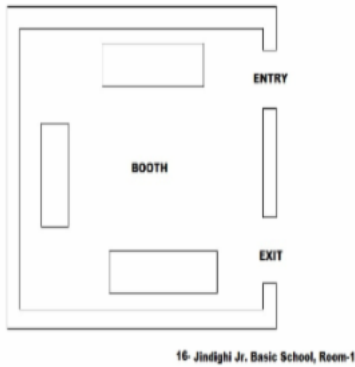

নির্বাচক নিবন্ধন আধিকারিকের স্বাক্ষর

Nazri Naksha

Google Map View

Polling Station Building Front View

Polling Station Front View

Cad View

Key MAP View

1 নাম : মহামিনা খাতুন স্বামীর নাম : মোঃ শামসুল আজিম বাড়ির নং : n0004 বয়স : 32 লিঙ্গ : মহিলা	SWN1529197 ফটো উপলব্ধ	2 নাম : মোঃ শামসুল আজিম পিতার নাম : মুইঃ রুহুল আমিন দেওয়ান বাড়ির নং : n0004 বয়স : 32 লিঙ্গ : পুরুষ	SWN1529189 ফটো উপলব্ধ	3 নাম : আমিনা বিবি স্বামীর নাম : গওশোল দেওয়ান বাড়ির নং : n0004 বয়স : 39 লিঙ্গ : মহিলা	KNZ2539294 ফটো উপলব্ধ
4 নাম : গওশোল দেওয়ান পিতার নাম : রুহুল আমিন দেওয়ান বাড়ির নং : n0004 বয়স : 43 লিঙ্গ : পুরুষ	KNZ2267060 ফটো উপলব্ধ	5 নাম : আমেশন বিবি স্বামীর নাম : রুহুল আমিন দেওয়ান বাড়ির নং : n0004 বয়স : 69 লিঙ্গ : মহিলা	WB/08/053/087006 ফটো উপলব্ধ	6 নাম : রাহেলা বিবি স্বামীর নাম : লালচাঁদ দেওয়ান বাড়ির নং : n0005 বয়স : 66 লিঙ্গ : মহিলা	SWN2173805 ফটো উপলব্ধ
7 নাম : লালচাঁদ দেওয়ান পিতার নাম : লোহারি দেওয়ান বাড়ির নং : n0005 বয়স : 71 লিঙ্গ : পুরুষ	SWN2271104 ফটো উপলব্ধ	8 নাম : সাবেরা বিবি স্বামীর নাম : ফৈয়ুদ্দিন দেওয়ান বাড়ির নং : n0003 বয়স : 59 লিঙ্গ : মহিলা	WB/08/053/087004 ফটো উপলব্ধ	9 নাম : গোলাম রসুল পিতার নাম : মহাল সেখ বাড়ির নং : n0001 বয়স : 53 লিঙ্গ : পুরুষ	KNZ2263465 ফটো উপলব্ধ
10 নাম : কেতাবুল সেখ পিতার নাম : এরফান সেখ বাড়ির নং : n0013 বয়স : 76 লিঙ্গ : পুরুষ	WB/08/053/087036 ফটো উপলব্ধ	11 নাম : কাশেরুল বিবি স্বামীর নাম : কেতাবুল সেখ বাড়ির নং : n0013 বয়স : 71 লিঙ্গ : মহিলা	WB/08/053/087037 ফটো উপলব্ধ	12 নাম : রফিকুল সেখ পিতার নাম : কেতাবুল সেখ বাড়ির নং : n0013 বয়স : 37 লিঙ্গ : পুরুষ	SWN1325703 ফটো উপলব্ধ
13 নাম : মুসুমা বিবি স্বামীর নাম : রফিকুল সেখ বাড়ির নং : n0013 বয়স : 30 লিঙ্গ : মহিলা	SWN1529171 ফটো উপলব্ধ	14 নাম : অসেকুল সেখ পিতার নাম : কেতাবুল সেখ বাড়ির নং : n0013 বয়স : 33 লিঙ্গ : পুরুষ	SWN1325695 ফটো উপলব্ধ	15 নাম : আনিকুল সেখ পিতার নাম : কেতাবুল সেখ বাড়ির নং : n0013 বয়স : 26 লিঙ্গ : পুরুষ	SWN1924000 ফটো উপলব্ধ
16 নাম : সেলিনা বিবি স্বামীর নাম : অসেকুল সেখ বাড়ির নং : N0013 বয়স : 30 লিঙ্গ : মহিলা	SWN1924018 ফটো উপলব্ধ	17 নাম : আলিউল দেওয়ান পিতার নাম : মুইঃ রুহুল আমিন দেওয়ান বাড়ির নং : N0004 বয়স : 28 লিঙ্গ : পুরুষ	SWN1924075 ফটো উপলব্ধ	18 নাম : মরিয়মনেসা বিবি স্বামীর নাম : ফারাহিম সেখ বাড়ির নং : n0202 বয়স : 37 লিঙ্গ : মহিলা	SWN0034629 ফটো উপলব্ধ
19 নাম : কুলসুম বিবি স্বামীর নাম : বাহাদুর দেওয়ান বাড়ির নং : n0020 বয়স : 36 লিঙ্গ : মহিলা	KNZ2794634 ফটো উপলব্ধ	20 নাম : কামরুল জামান পিতার নাম : গোলাম রসুল বাড়ির নং : N0004 বয়স : 24 লিঙ্গ : পুরুষ	SWN2351518 ফটো উপলব্ধ	21 নাম : রবিউল দেওয়ান পিতার নাম : মুইঃ রুহুল আমিন দেওয়ান বাড়ির নং : এন004 বয়স : 25 লিঙ্গ : পুরুষ	SWN2562155 ফটো উপলব্ধ
22 নাম : নুরে নারগিস খাতুন পিতার নাম : সফিউদ্দিন সেখ বাড়ির নং : এন0142 বয়স : 21 লিঙ্গ : মহিলা	SWN2687838 ফটো উপলব্ধ	23 নাম : মানআরা খাতুন স্বামীর নাম : আলিউল দেওয়ান বাড়ির নং : West Bengal বয়স : 25 লিঙ্গ : মহিলা	SWN2759991 ফটো উপলব্ধ	24 নাম : বদরুল সেখ পিতার নাম : মাজেদুল সেখ বাড়ির নং : n0205 বয়স : 41 লিঙ্গ : পুরুষ	KNZ2728996 ফটো উপলব্ধ
25 নাম : তাহেরা বিবি স্বামীর নাম : মোস্তাকিম মল্লিক বাড়ির নং : n0017 বয়স : 65 লিঙ্গ : মহিলা	SWN2451557 ফটো উপলব্ধ	26 নাম : আব্দুল মজিদ পিতার নাম : আব্দুল আলিম বাড়ির নং : এন0187 বয়স : 25 লিঙ্গ : পুরুষ	SWN2057271 ফটো উপলব্ধ	27 নাম : আব্দুল আজিজ পিতার নাম : আব্দুর রহমান বাড়ির নং : N0187 বয়স : 27 লিঙ্গ : পুরুষ	SWN1965367 ফটো উপলব্ধ
28 নাম : শামোসা আলম পিতার নাম : সরিফুল আলম বাড়ির নং : এন0676 বয়স : 24 লিঙ্গ : পুরুষ	SWN2563864 ফটো উপলব্ধ	29 নাম : তারিক আহাম্মেদ দেওয়ান পিতার নাম : আলিরেজা দেওয়ান বাড়ির নং : N0118 বয়স : 34 লিঙ্গ : পুরুষ	SWN1924224 ফটো উপলব্ধ	30 নাম : মেরী খাতুন স্বামীর নাম : আজহার সেখ বাড়ির নং : N0240 বয়স : 25 লিঙ্গ : মহিলা	SWN2363018 ফটো উপলব্ধ