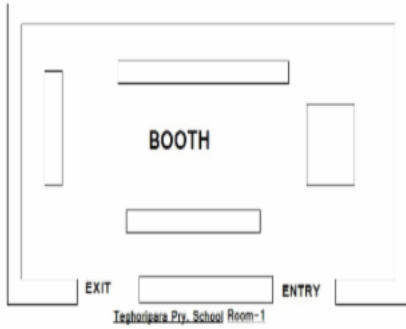

নির্বাচক নিবন্ধন আধিকারিকের স্বাক্ষর

Nazri Naksha

Google Map View

Polling Station Building Front View

Polling Station Front View

Cad View

Key MAP View

বিধানসভা নির্বাচনক্ষেত্রের নং, নাম : 60-সাগরদিঘী
ভাগ নং, নাম : 1-পাড়ামহল্লা- তেঘরীপাড়া পশ্চিমপাড়া