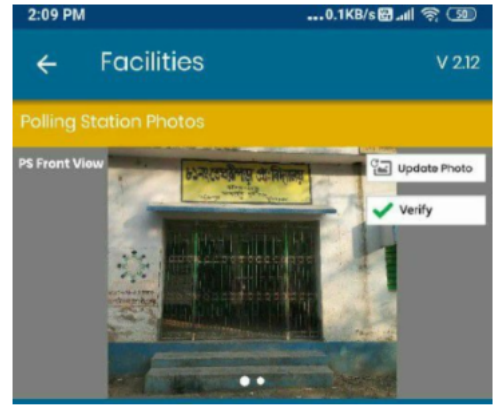

নির্বাচক নিবন্ধন আধিকারিকের স্বাক্ষর

Nazri Naksha

Google Map View

Polling Station Building Front View

Polling Station Front View

Cad View

Key MAP View

বিধানসভা নির্বাচনক্ষেত্রের নং, নাম : 60-সাগরদিঘী
ভাগ নং, নাম : 1-পাড়ামহল্লা- তেঘরীপাড়া পশ্চিমপাড়া