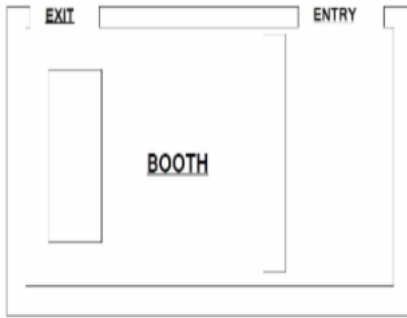

নির্বাচক নিবন্ধন আধিকারিকের স্বাক্ষর

Nazri Naksha

Google Map View

Polling Station Building Front View

Polling Station Front View

Cad View

Key MAP View

160. Kashidanga Pry. School, Room-2