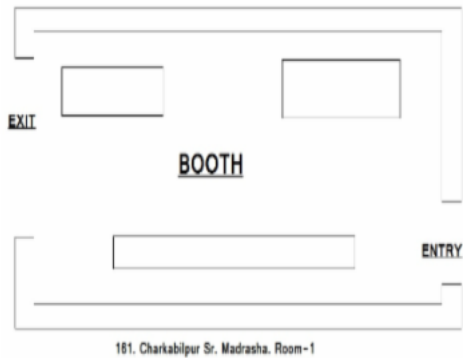

নির্বাচক নিবন্ধন আধিকারিকের স্বাক্ষর

Nazri Naksha

Google Map View

Polling Station Building Front View

Polling Station Front View

Cad View

Key MAP View

1 নাম : হোসেন সেখ পিতার নাম : মুহম্মদ আলি বাড়ির নং : n0043 বয়স : 54 লিঙ্গ : পুরুষ	SWN2222081 ফটো উপলব্ধ	2 নাম : আয়েশা বিবি স্বামীর নাম : ইমামুল হক সেখ বাড়ির নং : n0043 বয়স : 26 লিঙ্গ : মহিলা	SWN1695162 ফটো উপলব্ধ	3 নাম : আব্দুর রাজ্জাক পিতার নাম : সাম মহম্মদ বাড়ির নং : n0044 বয়স : 70 লিঙ্গ : পুরুষ	KNZ2423135 ফটো উপলব্ধ
4 নাম : আলাউদ্দিন পিতার নাম : আব্দুর রাজ্জাক বাড়ির নং : n0044 বয়স : 51 লিঙ্গ : পুরুষ	WB/08/053/378035 ফটো উপলব্ধ	5 নাম : রেজবানু বিবি স্বামীর নাম : মফেজ আলি বাড়ির নং : n0025 বয়স : 61 লিঙ্গ : মহিলা	SWN2107977 ফটো উপলব্ধ	6 নাম : তুনজেরা বিবি স্বামীর নাম : আহম্মদ সেখ বাড়ির নং : n0025 বয়স : 38 লিঙ্গ : মহিলা	SWN0973974 ফটো উপলব্ধ
7 নাম : মুসলিম সেখ পিতার নাম : মুহম্মদ আলী বাড়ির নং : n0025 বয়স : 30 লিঙ্গ : পুরুষ	SWN1695261 ফটো উপলব্ধ	8 নাম : নুরুল আমিন পিতার নাম : উস্তুর বাড়ির নং : n0026 বয়স : 71 লিঙ্গ : পুরুষ	WB/08/053/378215 ফটো উপলব্ধ	9 নাম : বেহুলা বিবি স্বামীর নাম : নুরুল আমিন বাড়ির নং : n0026 বয়স : 68 লিঙ্গ : মহিলা	WB/08/053/378216 ফটো উপলব্ধ
10 নাম : তাহিরুদ্দিন মায়ের নাম : মোস্তা বিবি বাড়ির নং : n0027 বয়স : 37 লিঙ্গ : পুরুষ	SWN1473602 ফটো উপলব্ধ	11 নাম : চম্পা বিবি স্বামীর নাম : মাসিদ আলি বাড়ির নং : n0049 বয়স : 35 লিঙ্গ : মহিলা	SWN1262906 ফটো উপলব্ধ	12 নাম : রুমেল্লা বিবি স্বামীর নাম : আমির আলি বাড়ির নং : n0049 বয়স : 35 লিঙ্গ : মহিলা	SWN1264506 ফটো উপলব্ধ
13 নাম : নুরেশা বেওয়া স্বামীর নাম : আফজাল বাড়ির নং : n0003 বয়স : 80 লিঙ্গ : মহিলা	SWN2779718 ফটো উপলব্ধ	14 নাম : মোঃ জামালুদ্দিন পিতার নাম : সেরাজুদ্দিন বাড়ির নং : n0004 বয়স : 57 লিঙ্গ : পুরুষ	SWN2110823 ফটো উপলব্ধ	15 নাম : মোঃ ফারিজুল হক পিতার নাম : মোঃ জামালুদ্দিন বাড়ির নং : n0004 বয়স : 33 লিঙ্গ : পুরুষ	SWN1695360 ফটো উপলব্ধ
16 নাম : মোঃ আব্দুল্লাহ পিতার নাম : মোঃ জামালুদ্দিন বাড়ির নং : n0004 বয়স : 30 লিঙ্গ : পুরুষ	SWN1695121 ফটো উপলব্ধ	17 নাম : আবু তালেব পিতার নাম : মোহম্মদ কাবাতুল্লাহ বাড়ির নং : n0001 বয়স : 48 লিঙ্গ : পুরুষ	SWN2134427 ফটো উপলব্ধ	18 নাম : শওকতারা বিবি স্বামীর নাম : আবু তালেব বাড়ির নং : n0001 বয়স : 49 লিঙ্গ : মহিলা	WB/08/053/378130 ফটো উপলব্ধ
19 নাম : নার্গিশ বিবি স্বামীর নাম : সাদিকুল ইসলাম বাড়ির নং : n0044 বয়স : 34 লিঙ্গ : মহিলা	KNZ2581726 ফটো উপলব্ধ	20 নাম : জালালুদ্দিন পিতার নাম : রাজ্জাক বাড়ির নং : n0044 বয়স : 54 লিঙ্গ : পুরুষ	WB/08/053/378033 ফটো উপলব্ধ	21 নাম : একবোর আলি পিতার নাম : মাসিদ সেখ বাড়ির নং : n0020 বয়স : 43 লিঙ্গ : পুরুষ	SWN1262724 ফটো উপলব্ধ
22 নাম : শামসুজ্জোহা পিতার নাম : সিদ্দিক হোসেন বাড়ির নং : n0022 বয়স : 58 লিঙ্গ : পুরুষ	WB/08/053/378344 ফটো উপলব্ধ	23 নাম : মোসাঃ ওয়াহিদা বিবি স্বামীর নাম : আব্দুল আওয়াল সেখ বাড়ির নং : n0022 বয়স : 34 লিঙ্গ : মহিলা	SWN1473651 ফটো উপলব্ধ	24 নাম : সাদেকা বিবি স্বামীর নাম : গাজুল সেখ বাড়ির নং : n0024 বয়স : 64 লিঙ্গ : মহিলা	WB/08/053/378379 ফটো উপলব্ধ
25 নাম : জামিরুল ইসলাম পিতার নাম : গাজুল সেখ বাড়ির নং : n0024 বয়স : 38 লিঙ্গ : পুরুষ	SWN0636662 ফটো উপলব্ধ	26 নাম : সাজ্জুরুদ্দিন পিতার নাম : রুস্তম আলি বাড়ির নং : n0024 বয়স : 63 লিঙ্গ : পুরুষ	KNZ2095404 ফটো উপলব্ধ	27 নাম : ফতেমা বিবি স্বামীর নাম : আব্দুল খালেক বাড়ির নং : n0051 বয়স : 64 লিঙ্গ : মহিলা	SWN2242543 ফটো উপলব্ধ
28 নাম : সাবিনা বিবি স্বামীর নাম : মনিরুল ইসলাম বাড়ির নং : n0051 বয়স : 40 লিঙ্গ : মহিলা	KNZ2425825 ফটো উপলব্ধ	29 নাম : আহাদুল ইসলাম পিতার নাম : আব্দুল খালেক বাড়ির নং : n0051 বয়স : 42 লিঙ্গ : পুরুষ	KNZ2422699 ফটো উপলব্ধ	30 নাম : সাহাদুল সেখ পিতার নাম : ইসমাইল সেখ বাড়ির নং : n0036 বয়স : 44 লিঙ্গ : পুরুষ	KNZ1608751 ফটো উপলব্ধ