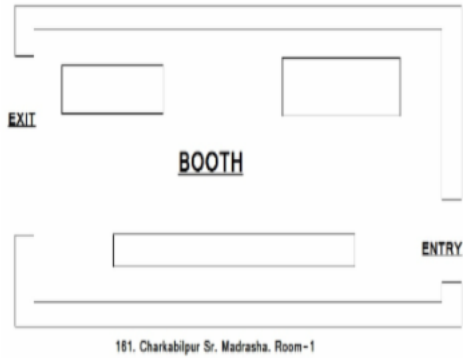

নির্বাচক নিবন্ধন আধিকারিকের স্বাক্ষর

Nazri Naksha

Google Map View

Polling Station Building Front View

Polling Station Front View

Cad View

Key MAP View

1 নাম : ফেরেন বিবি স্বামীর নাম : মুক্বেসুর রহমান বাড়ির নং : n0030 বয়স : 56 লিঙ্গ : মহিলা	SWN2104560 ফটো উপলব্ধ	2 নাম : সেমালি বিবি স্বামীর নাম : মনিরুল ইসলাম বাড়ির নং : n0030 বয়স : 37 লিঙ্গ : মহিলা	KNZ2425148 ফটো উপলব্ধ	3 নাম : লালবানু বেগুয়া স্বামীর নাম : কলিমুদ্দিন বাড়ির নং : n0031 বয়স : 71 লিঙ্গ : মহিলা	SWN2157444 ফটো উপলব্ধ
4 নাম : জিয়াবুর রহমান পিতার নাম : কলিমুদ্দিন সেখ বাড়ির নং : n0031 বয়স : 56 লিঙ্গ : পুরুষ	SWN2158210 ফটো উপলব্ধ	5 নাম : সাদিকুল ইসলাম পিতার নাম : জিয়াবুর রহমান বাড়ির নং : n0031 বয়স : 35 লিঙ্গ : পুরুষ	SWN1474899 ফটো উপলব্ধ	6 নাম : রফিক সেখ পিতার নাম : কলিমুদ্দিন সেখ বাড়ির নং : n0031 বয়স : 57 লিঙ্গ : পুরুষ	SWN2156933 ফটো উপলব্ধ
7 নাম : মফিজা বিবি স্বামীর নাম : রফিক সেখ বাড়ির নং : n0031 বয়স : 47 লিঙ্গ : মহিলা	KNZ2097293 ফটো উপলব্ধ	8 নাম : বেছলা বিবি স্বামীর নাম : আব্দুস সালাম বাড়ির নং : n0026 বয়স : 71 লিঙ্গ : মহিলা	SWN2134450 ফটো উপলব্ধ	9 নাম : রেখা খাতুন স্বামীর নাম : হেদায়েতুল ইসলাম বাড়ির নং : n0026 বয়স : 38 লিঙ্গ : মহিলা	SWN0638569 ফটো উপলব্ধ
10 নাম : শেঠিনা খাতুন পিতার নাম : আব্দুস সালাম বাড়ির নং : n0026 বয়স : 33 লিঙ্গ : মহিলা	KNZ2210938 ফটো উপলব্ধ	11 নাম : আতারুল হক পিতার নাম : আব্দুস সালাম বাড়ির নং : n0026 বয়স : 31 লিঙ্গ : পুরুষ	KNZ2582237 ফটো উপলব্ধ	12 নাম : মারজিয়া বিবি স্বামীর নাম : মোস্তাফিজ সেখ বাড়ির নং : n0027 বয়স : 60 লিঙ্গ : মহিলা	SWN2111292 ফটো উপলব্ধ
13 নাম : সাবেরা বিবি স্বামীর নাম : সাহিদুল আলি বাড়ির নং : n0027 বয়স : 38 লিঙ্গ : মহিলা	SWN0974139 ফটো উপলব্ধ	14 নাম : সাগরী বিবি স্বামীর নাম : রেজাবুল সেখ বাড়ির নং : n0016 বয়স : 28 লিঙ্গ : মহিলা	SWN0641621 ফটো উপলব্ধ	15 নাম : জুবেরা বিবি স্বামীর নাম : সাদিকুল ইসলাম বাড়ির নং : n0016 বয়স : 33 লিঙ্গ : মহিলা	SWN1474469 ফটো উপলব্ধ
16 নাম : আজাবুল সেখ পিতার নাম : মোঃ মাইমুদ্দিন বাড়ির নং : n0016 বয়স : 34 লিঙ্গ : পুরুষ	SWN1264696 ফটো উপলব্ধ	17 নাম : আতিকুল ইসলাম পিতার নাম : হেদায়েত আলি বাড়ির নং : n0016 বয়স : 31 লিঙ্গ : পুরুষ	SWN1475060 ফটো উপলব্ধ	18 নাম : এনামুল পিতার নাম : কাইউম বাড়ির নং : n0017 বয়স : 59 লিঙ্গ : পুরুষ	WB/08/053/381059 ফটো উপলব্ধ
19 নাম : তানজেরা বিবি স্বামীর নাম : এনামুল বাড়ির নং : n0017 বয়স : 56 লিঙ্গ : মহিলা	WB/08/053/381060 ফটো উপলব্ধ	20 নাম : হুমায়ন সেখ পিতার নাম : কায়মুদ্দিন সেখ বাড়ির নং : n0017 বয়স : 55 লিঙ্গ : পুরুষ	SWN2241271 ফটো উপলব্ধ	21 নাম : রাবেয়া বিবি স্বামীর নাম : মুমিনুল সেখ বাড়ির নং : n0017 বয়স : 39 লিঙ্গ : মহিলা	SWN1263383 ফটো উপলব্ধ
22 নাম : মতিউর রহমান পিতার নাম : সফুল বাড়ির নং : n0010 বয়স : 59 লিঙ্গ : পুরুষ	WB/08/053/381121 ফটো উপলব্ধ	23 নাম : জাহাঙ্গীর আলম পিতার নাম : মতিউর রহমান বাড়ির নং : n0010 বয়স : 31 লিঙ্গ : পুরুষ	SWN1474675 ফটো উপলব্ধ	24 নাম : তানজেরা বিবি স্বামীর নাম : আতাউর রহমান বাড়ির নং : n0010 বয়স : 53 লিঙ্গ : মহিলা	SWN1592963 ফটো উপলব্ধ
25 নাম : উম্মার আলী পিতার নাম : মোস্তাফা বাড়ির নং : n0011 বয়স : 53 লিঙ্গ : পুরুষ	SWN2144673 ফটো উপলব্ধ	26 নাম : জইসুদ্দিন পিতার নাম : জল্লুর বাড়ির নং : n0011 বয়স : 57 লিঙ্গ : মহিলা	SWN2104594 ফটো উপলব্ধ	27 নাম : মিঠুন সেখ পিতার নাম : মোস্তাফা বাড়ির নং : n0011 বয়স : 34 লিঙ্গ : পুরুষ	SWN1264738 ফটো উপলব্ধ
28 নাম : সাইমা খাতুন স্বামীর নাম : মিতুন সেখ বাড়ির নং : n0011 বয়স : 31 লিঙ্গ : মহিলা	SWN1475128 ফটো উপলব্ধ	29 নাম : সেলিম সেখ পিতার নাম : রফিক সেখ বাড়ির নং : n0031 বয়স : 38 লিঙ্গ : পুরুষ	KNZ2582146 ফটো উপলব্ধ	30 নাম : মালেকা বিবি স্বামীর নাম : আলতাব বাড়ির নং : n0015 বয়স : 91 লিঙ্গ : মহিলা	WB/08/053/381030 ফটো উপলব্ধ