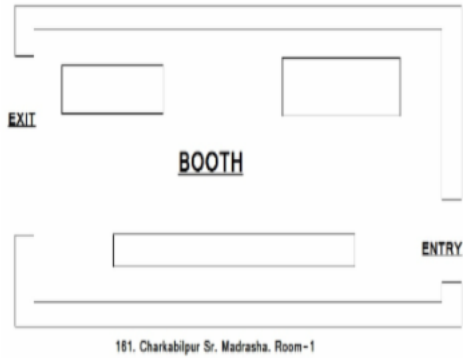

নির্বাচক নিবন্ধন আধিকারিকের স্বাক্ষর

Nazri Naksha

Google Map View

Polling Station Building Front View

Polling Station Front View

Cad View

Key MAP View

1 নাম : তোকজুল সেখ পিতার নাম : মতিউর রহমান বাড়ির নং : n0022 বয়স : 30 লিঙ্গ : পুরুষ	SWN1784420 ফটো উপলব্ধ	2 নাম : ফরিদা খাতুন স্বামীর নাম : ফেয়ারুল ইসলাম বাড়ির নং : N0047 বয়স : 27 লিঙ্গ : মহিলা	SWN1933514 ফটো উপলব্ধ	3 নাম : তাহিরুল রহমান পিতার নাম : মোজাম্মেল হক বাড়ির নং : এন0086 বয়স : 31 লিঙ্গ : পুরুষ	SWN1475524 ফটো উপলব্ধ
4 নাম : মাঝিয়া বিবি স্বামীর নাম : মোজাম্মেল হক বাড়ির নং : এন0086 বয়স : 56 লিঙ্গ : মহিলা	SWN2142719 ফটো উপলব্ধ	5 নাম : মাসতুরা খাতুন পিতার নাম : মুইকাত আলী বাড়ির নং : n0032 বয়স : 38 লিঙ্গ : মহিলা	KNZ2582344 ফটো উপলব্ধ	6 নাম : আক্তারুজ্জামান পিতার নাম : মুইকাত আলী বাড়ির নং : n0032 বয়স : 31 লিঙ্গ : পুরুষ	SWN1593144 ফটো উপলব্ধ
7 নাম : আমিরুল ইসলাম পিতার নাম : আবু বাক্কার সেখ বাড়ির নং : n0033 বয়স : 39 লিঙ্গ : পুরুষ	KNZ2762029 ফটো উপলব্ধ	8 নাম : সাবিনা বিবি স্বামীর নাম : আমিরুল ইসলাম বাড়ির নং : n0033 বয়স : 34 লিঙ্গ : মহিলা	SWN1475573 ফটো উপলব্ধ	9 নাম : চেনতারা খাতুন পিতার নাম : আবু বাক্কার সেখ বাড়ির নং : n0033 বয়স : 29 লিঙ্গ : মহিলা	SWN1475797 ফটো উপলব্ধ
10 নাম : মোজাম্মেল হক পিতার নাম : সমসের আলী বাড়ির নং : n0034 বয়স : 76 লিঙ্গ : পুরুষ	KNZ2098242 ফটো উপলব্ধ	11 নাম : রেজিনা বিবি স্বামীর নাম : আমিরুল ইসলাম বাড়ির নং : n0034 বয়স : 31 লিঙ্গ : মহিলা	SWN1475623 ফটো উপলব্ধ	12 নাম : সাবিনা বিবি স্বামীর নাম : আমিরুল ইসলাম বাড়ির নং : n0034 বয়স : 30 লিঙ্গ : মহিলা	SWN1695857 ফটো উপলব্ধ
13 নাম : খালিদা বিবি স্বামীর নাম : মোহাম্মদ সেখ বাড়ির নং : n0020 বয়স : 36 লিঙ্গ : মহিলা	SWN0643536 ফটো উপলব্ধ	14 নাম : নাজিবুর সেখ পিতার নাম : সাজ্জ সেখ বাড়ির নং : n0020 বয়স : 37 লিঙ্গ : পুরুষ	SWN1475482 ফটো উপলব্ধ	15 নাম : আব্দুল রহিম দেব পিতার নাম : এদরাইল সেখ বাড়ির নং : n0018 বয়স : 49 লিঙ্গ : পুরুষ	KNZ2425536 ফটো উপলব্ধ
16 নাম : সোহন সেখ পিতার নাম : সুলতান সেখ বাড়ির নং : n0005 বয়স : 49 লিঙ্গ : পুরুষ	KNZ2425742 ফটো উপলব্ধ	17 নাম : আলোকী বিবি স্বামীর নাম : সোহন সেখ বাড়ির নং : n0005 বয়স : 46 লিঙ্গ : মহিলা	KNZ2425759 ফটো উপলব্ধ	18 নাম : তুফানি সেখ পিতার নাম : এদরাইল সেখ বাড়ির নং : n0034 বয়স : 35 লিঙ্গ : পুরুষ	SWN1264001 ফটো উপলব্ধ
19 নাম : ইসারুল হক পিতার নাম : ইসরাইল হোসেন বাড়ির নং : n0029 বয়স : 38 লিঙ্গ : পুরুষ	KNZ2761989 ফটো উপলব্ধ	20 নাম : সাবিনা বিবি স্বামীর নাম : ইসারুল হক বাড়ির নং : n0029 বয়স : 33 লিঙ্গ : মহিলা	SWN0642900 ফটো উপলব্ধ	21 নাম : আব্দুর রাশিদ পিতার নাম : সাহাদাত আলী বাড়ির নং : n0032 বয়স : 31 লিঙ্গ : পুরুষ	SWN1475490 ফটো উপলব্ধ
22 নাম : সেহেলি বিবি স্বামীর নাম : আব্দুর রাশিদ বাড়ির নং : n0032 বয়স : 27 লিঙ্গ : মহিলা	SWN1695873 ফটো উপলব্ধ	23 নাম : দিলুয়ারা বিবি স্বামীর নাম : সাহাদাত আলী বাড়ির নং : n0032 বয়স : 48 লিঙ্গ : মহিলা	SWN2133700 ফটো উপলব্ধ	24 নাম : অসীম আক্রাম পিতার নাম : সাহাদাত আলী বাড়ির নং : n0032 বয়স : 31 লিঙ্গ : পুরুষ	SWN1593136 ফটো উপলব্ধ
25 নাম : মোঃ মফিকুল সেখ পিতার নাম : মফিকুল সেখ বাড়ির নং : n0032 বয়স : 49 লিঙ্গ : পুরুষ	SWN2157659 ফটো উপলব্ধ	26 নাম : এরিনা বেগম স্বামীর নাম : মফিকুল সেখ বাড়ির নং : n0032 বয়স : 42 লিঙ্গ : মহিলা	KNZ2425726 ফটো উপলব্ধ	27 নাম : ফোইরুগ বিবি স্বামীর নাম : নবীর বাড়ির নং : n0050 বয়স : 78 লিঙ্গ : মহিলা	KNZ1434547 ফটো উপলব্ধ
28 নাম : সাইদুর রহমান পিতার নাম : নবীর সেখ বাড়ির নং : n0050 বয়স : 57 লিঙ্গ : পুরুষ	SWN2133353 ফটো উপলব্ধ	29 নাম : নুরেশা বিবি স্বামীর নাম : রুহুল আমিন বাড়ির নং : n0026 বয়স : 63 লিঙ্গ : মহিলা	SWN2193118 ফটো উপলব্ধ	30 নাম : ফেরদৌসি বিবি স্বামীর নাম : সফিকুল ইসলাম বাড়ির নং : n0026 বয়স : 39 লিঙ্গ : মহিলা	KNZ2582385 ফটো উপলব্ধ