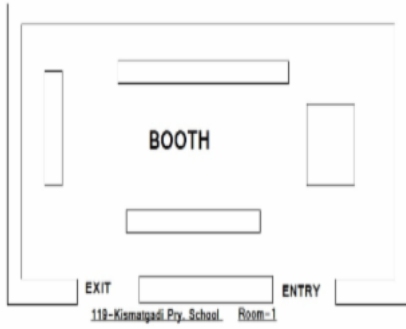

নির্বাচক নিবন্ধন আধিকারিকের স্বাক্ষর

Nazri Naksha

Google Map View

Polling Station Building Front View

Polling Station Front View

Cad View

Key MAP View

1 নাম : আব্দুস সালাম পিতার নাম: মুক্তার হোসেন মুক্তার বাড়ির নং : n0004 বয়স : 77 লিঙ্গ : পুরুষ	SWN2107498 ফটো উপলব্ধ	2 নাম : আলিউজ্জামান পিতার নাম: আব্দুস সালাম বাড়ির নং : n0004 বয়স : 39 লিঙ্গ : পুরুষ	KNZ2432060 ফটো উপলব্ধ	3 নাম : নাজিমুদ্দিন পিতার নাম: সাতার বাড়ির নং : n0007 বয়স : 66 লিঙ্গ : পুরুষ	WB/08/053/390100 ফটো উপলব্ধ
4 নাম : তানজেরা বিবি স্বামীর নাম: মহঃ জালালুদ্দিন বাড়ির নং : n0104 বয়স : 60 লিঙ্গ : মহিলা	SWN2159424 ফটো উপলব্ধ	5 নাম : হাবিবা বিবি স্বামীর নাম: মজিবুর সেখ বাড়ির নং : n0058 বয়স : 51 লিঙ্গ : মহিলা	KNZ2432946 ফটো উপলব্ধ	6 নাম : তামিজুদ্দিন সেখ পিতার নাম: আলতাভ বাড়ির নং : n0065 বয়স : 51 লিঙ্গ : পুরুষ	SWN2209278 ফটো উপলব্ধ
7 নাম : ফুলটুসি বিবি স্বামীর নাম: তামিজুদ্দিন সেখ বাড়ির নং : n0065 বয়স : 48 লিঙ্গ : মহিলা	KNZ2692580 ফটো উপলব্ধ	8 নাম : আমিরুল ইসলাম পিতার নাম: আলতাভ হোসেন বাড়ির নং : n0065 বয়স : 55 লিঙ্গ : পুরুষ	SWN2107928 ফটো উপলব্ধ	9 নাম : খাইরুননেশাবিবি পিতার নাম: নূর মহম্মদ বাড়ির নং : n0053 বয়স : 54 লিঙ্গ : মহিলা	SWN2117174 ফটো উপলব্ধ
10 নাম : জীবল্লেশা বিবি স্বামীর নাম: মোজাম্মেল হক বাড়ির নং : n0057 বয়স : 80 লিঙ্গ : মহিলা	SWN2781037 ফটো উপলব্ধ	11 নাম : হাজেরা খাতুন পিতার নাম: মোজাম্মেল হক বাড়ির নং : n0057 বয়স : 50 লিঙ্গ : মহিলা	KNZ2106581 ফটো উপলব্ধ	12 নাম : আজমিরা বিবি স্বামীর নাম: আজিদ আলি বাড়ির নং : n0012 বয়স : 38 লিঙ্গ : মহিলা	KNZ2583946 ফটো উপলব্ধ
13 নাম : তুসলেমা খাতুন পিতার নাম: আব্দুস সেখ বাড়ির নং : n0057 বয়স : 31 লিঙ্গ : মহিলা	SWN1696012 ফটো উপলব্ধ	14 নাম : অহিদুল সেখ পিতার নাম: মজিবুর সেখ বাড়ির নং : n0058 বয়স : 31 লিঙ্গ : পুরুষ	SWN1695881 ফটো উপলব্ধ	15 নাম : আনজিলা বিবি স্বামীর নাম: সাজিদ সেখ বাড়ির নং : n0007 বয়স : 32 লিঙ্গ : মহিলা	SWN1696160 ফটো উপলব্ধ
16 নাম : মানসুরা বিবি স্বামীর নাম: সেহিদ সেখ বাড়ির নং : n0119 বয়স : 49 লিঙ্গ : মহিলা	KNZ1608595 ফটো উপলব্ধ	17 নাম : তফিকুল ইসলাম পিতার নাম: সাজিদ সেখ বাড়ির নং : n0119 বয়স : 40 লিঙ্গ : পুরুষ	SWN0644500 ফটো উপলব্ধ	18 নাম : আসলেমা বিবি স্বামীর নাম: তামিজুদ্দিন বাড়ির নং : n0120 বয়স : 71 লিঙ্গ : মহিলা	SWN2122075 ফটো উপলব্ধ
19 নাম : তাইজুদ্দিন সেখ পিতার নাম: তামিজুদ্দিন বাড়ির নং : n0120 বয়স : 37 লিঙ্গ : পুরুষ	KNZ2817708 ফটো উপলব্ধ	20 নাম : সাদরুল সেখ পিতার নাম: তামিজুদ্দিন বাড়ির নং : n0120 বয়স : 34 লিঙ্গ : পুরুষ	SWN1265925 ফটো উপলব্ধ	21 নাম : সাদরুল সেখ হক পিতার নাম: আব্দুর রাশিদ বাড়ির নং : n0090 বয়স : 51 লিঙ্গ : পুরুষ	SWN2157634 ফটো উপলব্ধ
22 নাম : শেফালী বিবি স্বামীর নাম: সাদরুল সেখ হক বাড়ির নং : n0090 বয়স : 47 লিঙ্গ : মহিলা	SWN2131134 ফটো উপলব্ধ	23 নাম : আমরুল সেখ পিতার নাম: কাজেম আলি বাড়ির নং : n0092 বয়স : 37 লিঙ্গ : পুরুষ	SWN0646828 ফটো উপলব্ধ	24 নাম : এরিনা বিবি স্বামীর নাম: আমরুল সেখ বাড়ির নং : n0092 বয়স : 36 লিঙ্গ : মহিলা	SWN1265164 ফটো উপলব্ধ
25 নাম : কামরুল সেখ পিতার নাম: কাজেম বাড়ির নং : n0092 বয়স : 49 লিঙ্গ : পুরুষ	WB/08/053/390162 ফটো উপলব্ধ	26 নাম : সেলিমা বিবি স্বামীর নাম: কামরুল সেখ বাড়ির নং : n0092 বয়স : 43 লিঙ্গ : মহিলা	KNZ2432680 ফটো উপলব্ধ	27 নাম : নকিমুদ্দিন সেখ পিতার নাম: মহঃ মহসিন বাড়ির নং : n0094 বয়স : 45 লিঙ্গ : পুরুষ	SWN0647719 ফটো উপলব্ধ
28 নাম : রেশমা বিবি স্বামীর নাম: নকিমুদ্দিন সেখ বাড়ির নং : n0094 বয়স : 37 লিঙ্গ : মহিলা	SWN0647727 ফটো উপলব্ধ	29 নাম : আসলেমা বিবি স্বামীর নাম: সাদরুল সেখ বাড়ির নং : n0097 বয়স : 55 লিঙ্গ : মহিলা	SWN2111458 ফটো উপলব্ধ	30 নাম : আলিবুর সেখ পিতার নাম: সাজিদ আলি বাড়ির নং : n0060 বয়স : 35 লিঙ্গ : পুরুষ	SWN1266048 ফটো উপলব্ধ