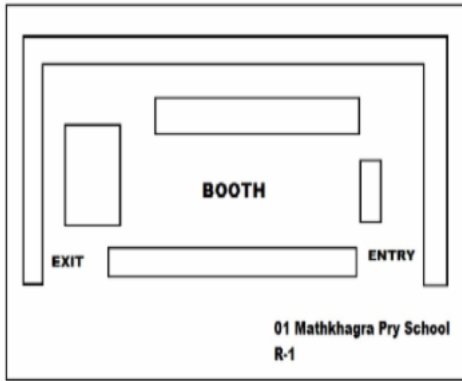

নির্বাচক নিবন্ধন আধিকারিকের স্বাক্ষর

Nazri Naksha

Google Map View

Polling Station Building Front View

Polling Station Front View

Cad View

Key MAP View

1 নাম : মাবারুল ইসলাম পিতার নাম: নিয়াজুদ্দিন সেখ বাড়ির নং : n0011 বয়স : 43 লিঙ্গ : পুরুষ	KNZ2429801 ফটো উপলব্ধ	2 নাম : আকতার বিবি স্বামীর নাম: মাবারুল ইসলাম বাড়ির নং : n0011 বয়স : 37 লিঙ্গ : মহিলা	KNZ2817633 ফটো উপলব্ধ	3 নাম : আতাবুর রহমান পিতার নাম: নিয়াজুদ্দিন সেখ বাড়ির নং : n0011 বয়স : 34 লিঙ্গ : পুরুষ	SWN1267640 ফটো উপলব্ধ
4 নাম : ফায়েক হোসেন পিতার নাম: তোরাব আলি বাড়ির নং : n0012 বয়স : 73 লিঙ্গ : পুরুষ	KNZ1580612 ফটো উপলব্ধ	5 নাম : আব্দুর রশিদ পিতার নাম: আকিমুদ্দিন সেখ বাড়ির নং : n0002 বয়স : 83 লিঙ্গ : পুরুষ	KNZ1580109 ফটো উপলব্ধ	6 নাম : নাজেরা বিবি স্বামীর নাম: মেসবাহুল হক বাড়ির নং : n0002 বয়স : 49 লিঙ্গ : মহিলা	KNZ1575745 ফটো উপলব্ধ
7 নাম : আজিজুল হক পিতার নাম: আব্দুর রশিদ বাড়ির নং : n0002 বয়স : 39 লিঙ্গ : পুরুষ	KNZ2692002 ফটো উপলব্ধ	8 নাম : আকমাউল সেখ মায়ের নাম: তাসলেমা বেওয়া বাড়ির নং : n0002 বয়স : 30 লিঙ্গ : পুরুষ	SWN1696913 ফটো উপলব্ধ	9 নাম : টুটুল সেখ মায়ের নাম: তাসলেমা বেওয়া বাড়ির নং : n0002 বয়স : 29 লিঙ্গ : পুরুষ	SWN1696905 ফটো উপলব্ধ
10 নাম : মইদ পিতার নাম: আব্দুল বাসির বাড়ির নং : n0003 বয়স : 55 লিঙ্গ : পুরুষ	SWN2138253 ফটো উপলব্ধ	11 নাম : সেলিনা বিবি স্বামীর নাম: আব্দুল আকিম বাড়ির নং : n0005 বয়স : 39 লিঙ্গ : মহিলা	KNZ2431500 ফটো উপলব্ধ	12 নাম : পানফুল বিবি স্বামীর নাম: মহবুব আলম বাড়ির নং : n0006 বয়স : 66 লিঙ্গ : মহিলা	KNZ1575372 ফটো উপলব্ধ
13 নাম : সায়েমা খাতুন পিতার নাম: ফায়েক হোসেন বাড়ির নং : n0012 বয়স : 34 লিঙ্গ : মহিলা	SWN1368620 ফটো উপলব্ধ	14 নাম : মজিবুর রহমান পিতার নাম: সাজাহান সেখ বাড়ির নং : n0013 বয়স : 71 লিঙ্গ : পুরুষ	KNZ1576701 ফটো উপলব্ধ	15 নাম : রোকিয়া বিবি স্বামীর নাম: মজিবুর রহমান বাড়ির নং : n0013 বয়স : 50 লিঙ্গ : মহিলা	KNZ1576958 ফটো উপলব্ধ
16 নাম : পিয়ারুল ইসলাম পিতার নাম: মজিবুর রহমান বাড়ির নং : n0013 বয়স : 39 লিঙ্গ : পুরুষ	KNZ2691988 ফটো উপলব্ধ	17 নাম : আওয়ারা বিবি স্বামীর নাম: পিয়ারুল ইসলাম বাড়ির নং : n0013 বয়স : 33 লিঙ্গ : মহিলা	SWN1267517 ফটো উপলব্ধ	18 নাম : রেনু বিবি স্বামীর নাম: আ বারী বাড়ির নং : n0013 বয়স : 64 লিঙ্গ : মহিলা	KNZ1576727 ফটো উপলব্ধ
19 নাম : লাল মহম্মদ পিতার নাম: গিয়াসুদ্দিন বাড়ির নং : n0016 বয়স : 80 লিঙ্গ : পুরুষ	KNZ1578293 ফটো উপলব্ধ	20 নাম : আলমগীর সেখ পিতার নাম: লাল মহম্মদ বাড়ির নং : n0016 বয়স : 31 লিঙ্গ : পুরুষ	SWN1594464 ফটো উপলব্ধ	21 নাম : মাজকুরা বেওয়া স্বামীর নাম: জালাল বাড়ির নং : n0016 বয়স : 55 লিঙ্গ : মহিলা	SWN2107142 ফটো উপলব্ধ
22 নাম : জাকেরা বিবি স্বামীর নাম: আ কায়েম বাড়ির নং : n0018 বয়স : 58 লিঙ্গ : মহিলা	KNZ1580018 ফটো উপলব্ধ	23 নাম : মোঃ রুহুল আমিন পিতার নাম: মোঃ ফাইজুদ্দিন সেখ বাড়ির নং : n0066 বয়স : 68 লিঙ্গ : পুরুষ	KNZ1577394 ফটো উপলব্ধ	24 নাম : মোঃ ইমরুল হক পিতার নাম: মোঃ রুহুল আমিন বাড়ির নং : n0066 বয়স : 36 লিঙ্গ : পুরুষ	SWN1368521 ফটো উপলব্ধ
25 নাম : সাবিয়া বিবি স্বামীর নাম: রুহুল আমিন বাড়ির নং : n0066 বয়স : 62 লিঙ্গ : মহিলা	KNZ1579382 ফটো উপলব্ধ	26 নাম : রুকনুল হক পিতার নাম: মহঃ রুহুল আমিন বাড়ির নং : n0066 বয়স : 44 লিঙ্গ : পুরুষ	KNZ1608470 ফটো উপলব্ধ	27 নাম : মহঃ বাইতুল্লাহ পিতার নাম: মহঃ রুহুল আমিন বাড়ির নং : n0066 বয়স : 41 লিঙ্গ : পুরুষ	KNZ2429884 ফটো উপলব্ধ
28 নাম : কহিনুর বিবি স্বামীর নাম: মোঃ মিনহারুল হক বাড়ির নং : n0066 বয়স : 41 লিঙ্গ : মহিলা	KNZ2429892 ফটো উপলব্ধ	29 নাম : তানজিরা বিবি স্বামীর নাম: ওয়াকিব সেখ বাড়ির নং : n0008 বয়স : 47 লিঙ্গ : মহিলা	KNZ1576313 ফটো উপলব্ধ	30 নাম : আব্দুল রাব্বি পিতার নাম: আব্দুর রোফ বাড়ির নং : n0008 বয়স : 51 লিঙ্গ : পুরুষ	KNZ2101749 ফটো উপলব্ধ