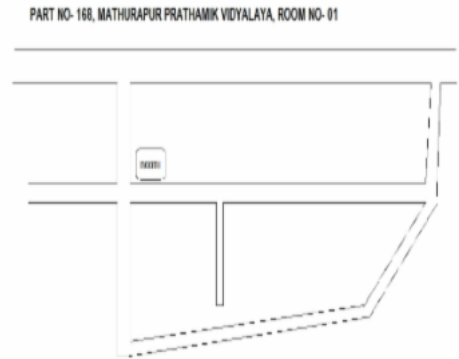

নির্বাচক নিবন্ধন আধিকারিকের স্বাক্ষর

Nazri Naksha

Google Map View

Polling Station Building Front View

Polling Station Front View

Cad View

Key MAP View

168. Mathurapur Prathamik Vidyalaya Room-1