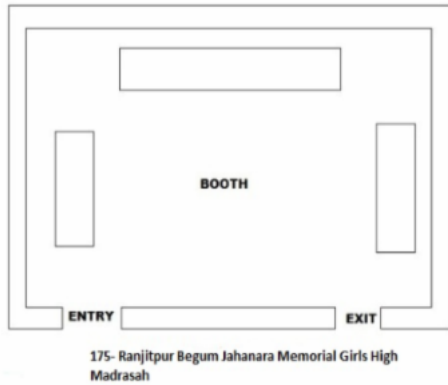

নির্বাচক নিবন্ধন আধিকারিকের স্বাক্ষর

Nazri Naksha

Google Map View

Polling Station Building Front View

Polling Station Front View

Cad View

Key MAP View

1 নাম : আলি মর্তজা পিতার নামঃ আলি খানেক বাড়ির নং : n0071 বয়স : 45 লিঙ্গ : পুরুষ	KNZ2441830 ফটো উপলব্ধ	2 নাম : লাল মহম্মদ পিতার নামঃ পাচি সেখ বাড়ির নং : n0095 বয়স : 30 লিঙ্গ : পুরুষ	SWN1698422 ফটো উপলব্ধ	3 নাম : সৈয়বুর রহমান পিতার নামঃ নুরুল ইসলাম বাড়ির নং : n0120 বয়স : 30 লিঙ্গ : পুরুষ	SWN1698398 ফটো উপলব্ধ
4 নাম : আতিকুল সেখ পিতার নামঃ আব্দুল হোসেন বাড়ির নং : n0119 বয়স : 35 লিঙ্গ : পুরুষ	SWN1153246 ফটো উপলব্ধ	5 নাম : রোকিয়া বেগম স্বামীর নামঃ মজিবুর রহমান বাড়ির নং : এন0150 বয়স : 26 লিঙ্গ : মহিলা	SWN2061240 ফটো উপলব্ধ	6 নাম : আকবর আলি পিতার নামঃ মহাসীন সেখ বাড়ির নং : এন0106 বয়স : 26 লিঙ্গ : পুরুষ	SWN2061307 ফটো উপলব্ধ
7 নাম : সামিরুল ইসলাম পিতার নামঃ সদাগর আলী বাড়ির নং : এন0148 বয়স : 28 লিঙ্গ : পুরুষ	SWN2031839 ফটো উপলব্ধ	8 নাম : আতিকুর রহমান পিতার নামঃ হায়েজুর রহমান বাড়ির নং : এন0139 বয়স : 25 লিঙ্গ : পুরুষ	SWN2061141 ফটো উপলব্ধ	9 নাম : নূর ইসলাম পিতার নামঃ আব্দুল সেখ বাড়ির নং : এন0090 বয়স : 27 লিঙ্গ : পুরুষ	SWN2061612 ফটো উপলব্ধ
10 নাম : তারিকুল ইসলাম পিতার নামঃ সেতাবুর রহমান বাড়ির নং : এন0107 বয়স : 26 লিঙ্গ : পুরুষ	SWN2061588 ফটো উপলব্ধ	11 নাম : সরজেম সেখ পিতার নামঃ রফিক আলি বাড়ির নং : এন0082 বয়স : 27 লিঙ্গ : পুরুষ	SWN2061281 ফটো উপলব্ধ	12 নাম : মতিউর রহমান পিতার নামঃ আব্দুর রহমান বাড়ির নং : n0086 বয়স : 38 লিঙ্গ : পুরুষ	KNZ2442564 ফটো উপলব্ধ
13 নাম : অলিউল ইসলাম পিতার নামঃ সফিউর রহমান বাড়ির নং : এন0139 বয়স : 25 লিঙ্গ : পুরুষ	SWN2037927 ফটো উপলব্ধ	14 নাম : মোঃ আব্দুল হালিম পিতার নামঃ সেখ আলম বাড়ির নং : এন0130 বয়স : 25 লিঙ্গ : পুরুষ	SWN2061570 ফটো উপলব্ধ	15 নাম : আয়েশা বিবি স্বামীর নামঃ আব্দুল সেখ বাড়ির নং : n0090 বয়স : 37 লিঙ্গ : মহিলা	KNZ2765162 ফটো উপলব্ধ
16 নাম : শিরিফা খাতুন স্বামীর নামঃ গোলাম মোস্তফা বাড়ির নং : এন0071 বয়স : 26 লিঙ্গ : মহিলা	SWN2037471 ফটো উপলব্ধ	17 নাম : সেখ সেতাবুর পিতার নামঃ এলিআম সেখ বাড়ির নং : n0145 বয়স : 57 লিঙ্গ : পুরুষ	SWN2161289 ফটো উপলব্ধ	18 নাম : মোঃ আমানুল্লাহ পিতার নামঃ সেখ সেতাবুর বাড়ির নং : n0145 বয়স : 29 লিঙ্গ : পুরুষ	SWN1479948 ফটো উপলব্ধ
19 নাম : সিরিন সুলতানা স্বামীর নামঃ মোঃ জুবাইর বাড়ির নং : এন0152 বয়স : 25 লিঙ্গ : মহিলা	SWN2062982 ফটো উপলব্ধ	20 নাম : জাকিরুল ইসলাম পিতার নামঃ এলিআম রহমান বাড়ির নং : N0139 বয়স : 31 লিঙ্গ : পুরুষ	SWN1596840 ফটো উপলব্ধ	21 নাম : হাবিবুর রহমান পিতার নামঃ নুরুল ইসলাম বাড়ির নং : n0129 বয়স : 36 লিঙ্গ : পুরুষ	SWN0668301 ফটো উপলব্ধ
22 নাম : বাবর আলী পিতার নামঃ পিয়ারুল ইসলাম বাড়ির নং : n0134 বয়স : 30 লিঙ্গ : পুরুষ	SWN1479914 ফটো উপলব্ধ	23 নাম : সাহানাঙ্গ বিবি স্বামীর নামঃ আব্দুল হোসেন বাড়ির নং : n0098 বয়স : 52 লিঙ্গ : মহিলা	SWN2161321 ফটো উপলব্ধ	24 নাম : বানোরা খাতুন স্বামীর নামঃ মজিবুর রহমান বাড়ির নং : N0110 বয়স : 25 লিঙ্গ : মহিলা	SWN1930643 ফটো উপলব্ধ
25 নাম : মেরিনা বিবি স্বামীর নামঃ মুহাম্মদ কবীর বাড়ির নং : n0070 বয়স : 37 লিঙ্গ : মহিলা	SWN1480052 ফটো উপলব্ধ	26 নাম : এস্তার আলী পিতার নামঃ সামসুদ্দিন বাড়ির নং : n0087 বয়স : 62 লিঙ্গ : পুরুষ	SWN2527984 ফটো উপলব্ধ	27 নাম : সেলিম সেখ পিতার নামঃ মুহাম্মদ আলী বাড়ির নং : n0098 বয়স : 30 লিঙ্গ : পুরুষ	SWN1596717 ফটো উপলব্ধ
28 নাম : জিনাত রেহেনা স্বামীর নামঃ জাকিরুল ইসলাম বাড়ির নং : বয়স : 30 লিঙ্গ : মহিলা	WSC1555564 ফটো উপলব্ধ	29 নাম : মাহিরুল ইসলাম পিতার নামঃ এলিআম রহমান বাড়ির নং : n0139 বয়স : 33 লিঙ্গ : পুরুষ	SWN1369578 ফটো উপলব্ধ	30 নাম : মালেক উত্তর পিতার নামঃ আব্দুল গাফফার বাড়ির নং : n0092 বয়স : 60 লিঙ্গ : পুরুষ	SWN2528354 ফটো উপলব্ধ