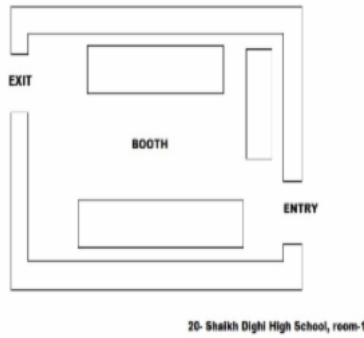

নির্বাচক নিবন্ধন আধিকারিকের স্বাক্ষর

Nazri Naksha

Google Map View

Polling Station Building Front View

Polling Station Front View

Cad View

Key MAP View

20- Shaikh Dighi High School, room-1