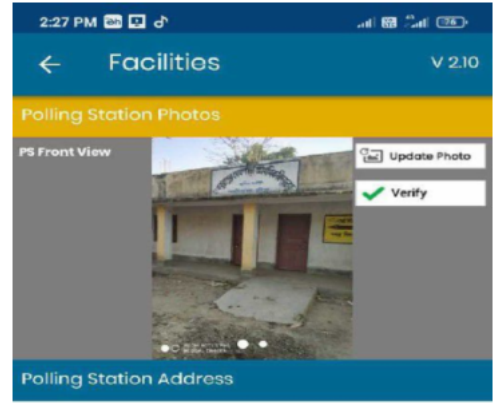

নির্বাচক নিবন্ধন আধিকারিকের স্বাক্ষর

Nazri Naksha

Google Map View

Polling Station Building Front View

Polling Station Front View

Cad View

Key MAP View

173. Mathurapur Sk. para Pry. School, Room-1