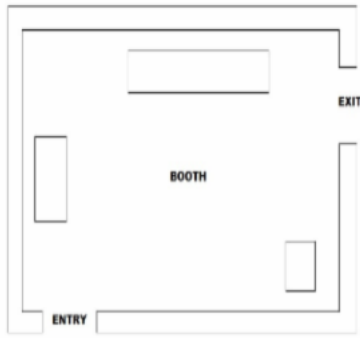

নির্বাচক নিবন্ধন আধিকারিকের স্বাক্ষর

Nazri Naksha

Google Map View

Polling Station Building Front View

Polling Station Front View

Cad View

Key MAP View

173. Mathurapur Sk. para Pry. School, Room-1