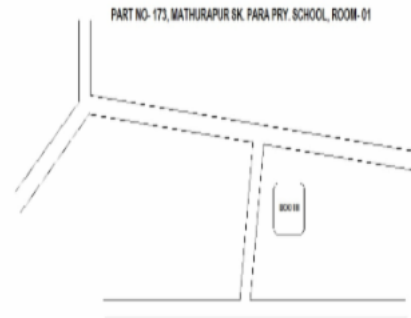

নির্বাচক নিবন্ধন আধিকারিকের স্বাক্ষর

Nazri Naksha

Google Map View

Polling Station Building Front View

Polling Station Front View

Cad View

Key MAP View

173. Mathurapur Sk. para Pry. School, Room-1