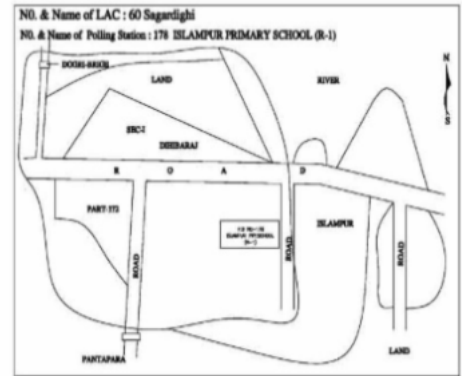

নির্বাচক নিবন্ধন আধিকারিকের স্বাক্ষর

Nazri Naksha

Google Map View

Polling Station Building Front View

Polling Station Front View

Cad View

Key MAP View

178. Islampur Pry. School, Room-1