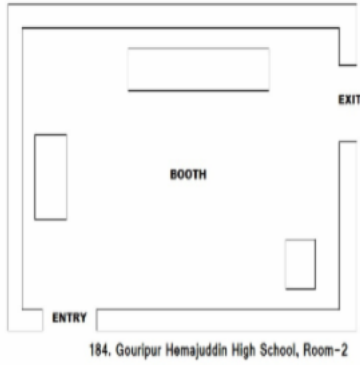

নির্বাচক নিবন্ধন আধিকারিকের স্বাক্ষর

Nazri Naksha

Google Map View

Polling Station Building Front View

Polling Station Front View

Cad View

Key MAP View

184. Gouripur Hamajuddin High School, Room-2