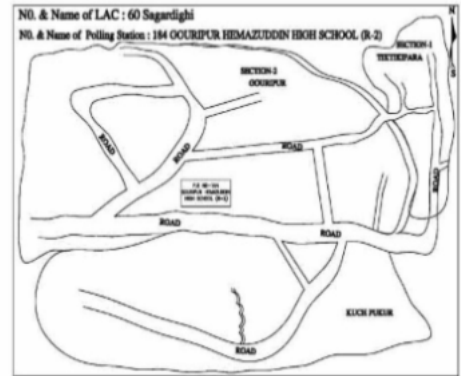

নির্বাচক নিবন্ধন আধিকারিকের স্বাক্ষর

Nazri Naksha

Google Map View

Polling Station Building Front View

Polling Station Front View

Cad View

Key MAP View

184. Gouripur Hamajuddin High School, Room-2