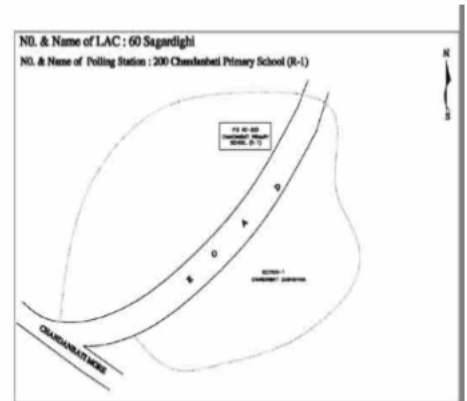

## নির্বাচক তালিকা 2026 S25 পশ্চিমবঙ্গ

বিধানসভা নির্বাচনক্ষেত্রের নং, নাম ও সংরক্ষণের স্থিতি : 60 - সাগরদীঘী (সাধারণ)		অংশ নং : 195			
বিধানসভা নির্বাচনক্ষেত্রটি যে লোকসভা নির্বাচনক্ষেত্রের / ক্ষেত্রসমূহের অন্তর্ভুক্ত তার নং, নাম ও সংরক্ষণ স্থিতি : 9 - জঙ্গীপুর (সাধারণ)					
1. সংশোধনের পূর্ণ বিবরণ					
সংশোধনের বৎসর :	2026	নির্বাচক তালিকার পরিচিতি :			
ভিত্তি তারিখ :	01-01-2026	বিশেষ নিবিড় সংশোধনী ২০২৬-এর চূড়ান্ত ভোটার তালিকা			
সংশোধনের প্রকৃতি :	বিশেষ নিবিড় সংশোধনী 2026				
প্রকাশনার তারিখ :	28-02-2026				
2. অংশ ও নির্বাচনী এলাকার পূর্ণ বিবরণ :					
অংশের ভাগ নং ও নাম :					
1-পাড়ামহল্লা- বহিলাপাড়া					
2-পাড়ামহল্লা- উজালমানিক					
3-পাড়ামহল্লা- তালুয়াডাঙ্গা					
4-পাড়ামহল্লা- হাতলাডাঙ্গা					
5-পাড়ামহল্লা- হাতিশালাডাঙ্গা					
6-পাড়ামহল্লা- কাঁচিয়া সাঁওতালপাড়া					
7-পাড়ামহল্লা- কাঁচিয়া বাগানপাড়া					
8-পাড়ামহল্লা- কাঁচিয়া নতুনপাড়া					
	প্রধান শহর/গ্রাম	: পাটকেলডাঙ্গা			
	ওয়ার্ড	:			
	থানা	: সাগরদীঘী			
	গ্রাম পঞ্চগায়েত	: পাটকেলডাঙ্গা			
	ব্লক	: সাগরদীঘী			
	মহকুমা	: জঙ্গীপুর			
	জেলা	: মুর্শিদাবাদ			
	পিন	: 742122			
3. ভোট গ্রহন কেন্দ্রের পূর্ণ বিবরণ :					
ভোট গ্রহন কেন্দ্রের নং, নাম :	ভোট গ্রহন কেন্দ্রের শ্রেণী :		গ্রামীণ		
195 - হাতিশালা ডাঙ্গা প্রাইমারী স্কুল	এই অংশে সহায়ক ভোটগ্রহন কেন্দ্রের সংখ্যা		0		
ভোট গ্রহন কেন্দ্রের ঠিকানা :	:				
হাতিশালা ডাঙ্গা প্রাইমারী স্কুল, পাটকেলডাঙ্গা					
4. নির্বাচকের সংখ্যা :					
প্রথম ক্রমিক নং	শেষ ক্রমিক নং	মোট সংখ্যা			
		পুরুষ	মহিলা	তৃতীয় লিঙ্গ	মোট
1	971	475	492	0	967

নির্বাচক নিবন্ধন আধিকারিকের স্বাক্ষর

Nazri Naksha

Google Map View

Polling Station Building Front View

Polling Station Front View

Cad View

Key MAP View

বিধানসভা নির্বাচনক্ষেত্রের নং, নাম : 60-সাগরদিঘী  
ভাগ নং, নাম : 1-পাড়ামহল্লা- বহিলাপাড়া