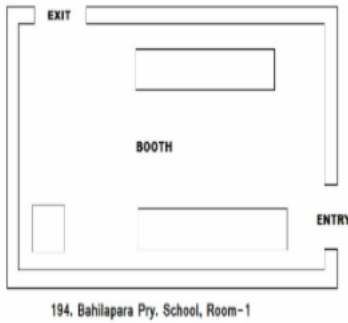

নির্বাচক নিবন্ধন আধিকারিকের স্বাক্ষর

Nazri Naksha

Google Map View

Polling Station Building Front View

Polling Station Front View

Cad View

Key MAP View

194, Bahilapara Pry. School, Room-1