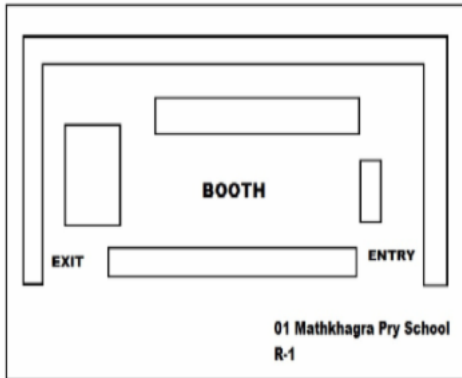

নির্বাচক নিবন্ধন আধিকারিকের স্বাক্ষর

Nazri Naksha

Google Map View

Polling Station Building Front View

Polling Station Front View

Cad View

Key MAP View

1 নাম : অসেদা বিবি স্বামীর নাম : কাজি, মুদদীন সেখ বাড়ির নং : n0092 বয়স : 66 লিঙ্গ : মহিলা	KNZ2700995 ফটো উপলব্ধ	2 নাম : দীপা বিবি স্বামীর নাম : দুই সখ বাড়ির নং : n0093 বয়স : 31 লিঙ্গ : মহিলা	SWN1496298 ফটো উপলব্ধ	3 নাম : হাজেরা বিবি স্বামীর নাম : গোলাম কিবরিয়া বাড়ির নং : n0099 বয়স : 66 লিঙ্গ : মহিলা	WB/08/053/429462 ফটো উপলব্ধ
4 নাম : সুকোল কিস্কু পিতার নাম : মঙ্গল কিস্কু বাড়ির নং : n0161 বয়স : 41 লিঙ্গ : পুরুষ	SWN0760447 ফটো উপলব্ধ	5 নাম : জালালুদ্দিন সেখ পিতার নাম : আহম্মদ সেখ বাড়ির নং : n0097 বয়স : 56 লিঙ্গ : পুরুষ	SWN2851772 ফটো উপলব্ধ	6 নাম : সামসুল্লাহর বিবি স্বামীর নাম : সৈয়ব আলি বাড়ির নং : n0224 বয়স : 80 লিঙ্গ : মহিলা	WB/08/053/420348 ফটো উপলব্ধ
7 নাম : আকবর সেখ পিতার নাম : আহসান আলি বাড়ির নং : n0095 বয়স : 47 লিঙ্গ : পুরুষ	KNZ2700185 ফটো উপলব্ধ	8 নাম : সারেবা বিবি স্বামীর নাম : আকবর বাড়ির নং : n0095 বয়স : 43 লিঙ্গ : মহিলা	KNZ2134807 ফটো উপলব্ধ	9 নাম : মো রবি পিতার নাম : জকিমুদ্দিন আহম্মেদ বাড়ির নং : n0106 বয়স : 48 লিঙ্গ : পুরুষ	KNZ1584176 ফটো উপলব্ধ
10 নাম : ইয়ামিন আলি পিতার নাম : ফারুকজামান বাড়ির নং : n0060 বয়স : 50 লিঙ্গ : পুরুষ	KNZ2458966 ফটো উপলব্ধ	11 নাম : মুস্তাজ আলি পিতার নাম : অজেদ আলি বাড়ির নং : n0082 বয়স : 79 লিঙ্গ : পুরুষ	SWN0980219 ফটো উপলব্ধ	12 নাম : মহঃ কালু সেখ পিতার নাম : কাজিমুদ্দিন সেখ বাড়ির নং : n0087 বয়স : 49 লিঙ্গ : পুরুষ	KNZ2458743 ফটো উপলব্ধ
13 নাম : রেজাউল হক পিতার নাম : কাজিমুদ্দিন সেখ বাড়ির নং : n0092 বয়স : 32 লিঙ্গ : পুরুষ	SWN1377308 ফটো উপলব্ধ	14 নাম : সারিফুল সেখ পিতার নাম : কাজিমুদ্দিন সেখ বাড়ির নং : n0079 বয়স : 39 লিঙ্গ : পুরুষ	SWN1286996 ফটো উপলব্ধ	15 নাম : ডলি বিবি পিতার নাম : সারিফুল সেখ বাড়ির নং : n0079 বয়স : 33 লিঙ্গ : মহিলা	SWN1287192 ফটো উপলব্ধ
16 নাম : রিজিয়া বিবি স্বামীর নাম : নূরুজ্জামান সেখ বাড়ির নং : n0144 বয়স : 66 লিঙ্গ : মহিলা	KNZ2701035 ফটো উপলব্ধ	17 নাম : ফতেমা বিবি স্বামীর নাম : আফজাল হোসেন বাড়ির নং : n0042 বয়স : 63 লিঙ্গ : মহিলা	WB/08/053/429016 ফটো উপলব্ধ	18 নাম : পানুয়ারা বিবি স্বামীর নাম : আবুল বারি সেখ বাড়ির নং : n0042 বয়স : 53 লিঙ্গ : মহিলা	SWN1706902 ফটো উপলব্ধ
19 নাম : গোলাম আমবিয়া পিতার নাম : আবজাল হোসেন বাড়ির নং : n0042 বয়স : 43 লিঙ্গ : পুরুষ	KNZ2134815 ফটো উপলব্ধ	20 নাম : গোলাম আসরিয়া পিতার নাম : আবজাল হোসেন বাড়ির নং : n0042 বয়স : 42 লিঙ্গ : পুরুষ	KNZ2700201 ফটো উপলব্ধ	21 নাম : সামসুল্লাহর বিবি স্বামীর নাম : সৈয়ব আলি বাড়ির নং : n0094 বয়স : 41 লিঙ্গ : মহিলা	SWN0980235 ফটো উপলব্ধ
22 নাম : মতি সেখ পিতার নাম : নূরুজ্জামান সেখ বাড়ির নং : n0144 বয়স : 27 লিঙ্গ : পুরুষ	SWN2023836 ফটো উপলব্ধ	23 নাম : হাদেশা বিবি স্বামীর নাম : খাবিরুল সেখ বাড়ির নং : n0183 বয়স : 40 লিঙ্গ : মহিলা	KNZ2765303 ফটো উপলব্ধ	24 নাম : জয়দুল ইসলাম পিতার নাম : আহসান আলি বাড়ির নং : n0095 বয়স : 38 লিঙ্গ : পুরুষ	KNZ2591030 ফটো উপলব্ধ
25 নাম : পানী সেখ অন্যান্য : মোসাম্মদ বারতা খাতুন বাড়ির নং : N00 বয়স : 41 লিঙ্গ : পুরুষ	SWN2325413 ফটো উপলব্ধ	26 নাম : মোহাম্মদ বাজির হোসেন পিতার নাম : সারিফুল সেখ বাড়ির নং : N00 বয়স : 24 লিঙ্গ : পুরুষ	SWN2363083 ফটো উপলব্ধ	27 নাম : হাল্লান সেখ পিতার নাম : মহিরুদ্দিন সেখ বাড়ির নং : n0050 বয়স : 46 লিঙ্গ : পুরুষ	SWN1871474 ফটো উপলব্ধ
28 নাম : শেফালী বিবি স্বামীর নাম : আনারুল সেখ বাড়ির নং : n0051 বয়স : 51 লিঙ্গ : মহিলা	SWN2510220 ফটো উপলব্ধ	29 নাম : তরিকুল পিতার নাম : আবুল বারি সেখ বাড়ির নং : n0053 বয়স : 43 লিঙ্গ : পুরুষ	KNZ2591097 ফটো উপলব্ধ	30 নাম : তুরেসা বিবি স্বামীর নাম : মোহাম্মদ কালু সেখ বাড়ির নং : n0087 বয়স : 44 লিঙ্গ : মহিলা	KNZ2458750 ফটো উপলব্ধ