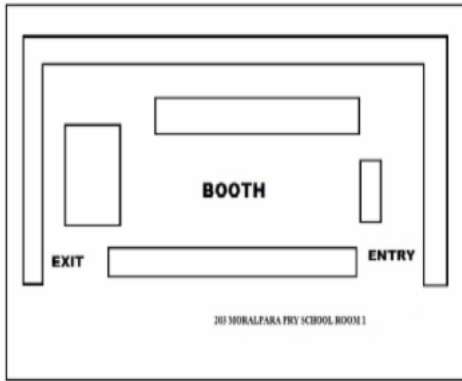

নির্বাচক নিবন্ধন আধিকারিকের স্বাক্ষর

Nazri Naksha

Google Map View

Polling Station Building Front View

Polling Station Front View

Cad View

Key MAP View

1 নাম : মহিমা বিবি স্বামীর নাম: বাব্বার সেখ বাড়ির নং : n0099 বয়স : 58 লিঙ্গ : মহিলা	SWN0982314 ফটো উপলব্ধ	2 নাম : দলমিন সরেন পিতার নাম: রবী লাল সরেন বাড়ির নং : n0270 বয়স : 38 লিঙ্গ : মহিলা	SWN1873165 ফটো উপলব্ধ	3 নাম : আনন্দ দাস পিতার নাম: দুলাল চন্দ্র দাস বাড়ির নং : এন0102 বয়স : 22 লিঙ্গ : পুরুষ	SWN2702231 ফটো উপলব্ধ
4 নাম : সামিমা আক্তারী স্বামীর নাম: সেলিম সেখ বাড়ির নং : এন0191 বয়স : 25 লিঙ্গ : মহিলা	SWN1988740 ফটো উপলব্ধ	5 নাম : মায়ী কিস্কু স্বামীর নাম: বিনয় সারন বাড়ির নং : n0283 বয়স : 27 লিঙ্গ : মহিলা	SWN1901271 ফটো উপলব্ধ	6 নাম : জাসমি কিস্কু পিতার নাম: লেবু কিস্কু বাড়ির নং : n0073 বয়স : 35 লিঙ্গ : মহিলা	SWN1159854 ফটো উপলব্ধ
7 নাম : লেবু কিস্কু পিতার নাম: মঙ্গল কিস্কু বাড়ির নং : n0073 বয়স : 38 লিঙ্গ : পুরুষ	SWN1159763 ফটো উপলব্ধ	8 নাম : জবা কিস্কু স্বামীর নাম: মদন কিস্কু বাড়ির নং : n0073 বয়স : 46 লিঙ্গ : মহিলা	KNZ2708360 ফটো উপলব্ধ	9 নাম : মদন কিস্কু পিতার নাম: নিমু কিস্কু বাড়ির নং : n0073 বয়স : 66 লিঙ্গ : পুরুষ	WB/08/053/468001 ফটো উপলব্ধ
10 নাম : সুলেখা লেট স্বামীর নাম: রাজীব লেট বাড়ির নং : N0073 বয়স : 25 লিঙ্গ : মহিলা	SWN2489805 ফটো উপলব্ধ	11 নাম : সুলেখা দাস স্বামীর নাম: দীনেশ দাস বাড়ির নং : n0038 বয়স : 51 লিঙ্গ : মহিলা	SWN2450708 ফটো উপলব্ধ	12 নাম : দীনেশ দাস পিতার নাম: অজিত দাস বাড়ির নং : n0038 বয়স : 62 লিঙ্গ : পুরুষ	SWN2466902 ফটো উপলব্ধ
13 নাম : বাপী দাস পিতার নাম: অজিত দাস বাড়ির নং : n0038 বয়স : 53 লিঙ্গ : পুরুষ	KNZ2484004 ফটো উপলব্ধ	14 নাম : আরতী দাস স্বামীর নাম: প্রনেশ দাস বাড়ির নং : n0038 বয়স : 43 লিঙ্গ : মহিলা	KNZ1622364 ফটো উপলব্ধ	15 নাম : প্রনেশ দাস পিতার নাম: অজিত দাস বাড়ির নং : n0038 বয়স : 58 লিঙ্গ : পুরুষ	WB/08/053/468050 ফটো উপলব্ধ
16 নাম : শ্রেয়া দাস পিতার নাম: প্রনেশ দাস বাড়ির নং : এন0038 বয়স : 22 লিঙ্গ : মহিলা	SWN2793909 ফটো উপলব্ধ	17 নাম : সুরত দাস পিতার নাম: প্রনেশ দাস বাড়ির নং : এন0038 বয়স : 20 লিঙ্গ : পুরুষ	SWN2792471 ফটো উপলব্ধ	18 নাম : হেনা খাতুন স্বামীর নাম: আসগার সেখ বাড়ির নং : এন0170 বয়স : 23 লিঙ্গ : মহিলা	SWN2601284 ফটো উপলব্ধ
19 নাম : সারিকা খাতুন স্বামীর নাম: শিখারদ্দিন সেখ বাড়ির নং : এন0038 বয়স : 23 লিঙ্গ : মহিলা	SWN2670347 ফটো উপলব্ধ	20 নাম : উতারা খাতুন পিতার নাম: শিখারদ্দিন সেখ বাড়ির নং : n0287 বয়স : 26 লিঙ্গ : মহিলা	SWN1934579 ফটো উপলব্ধ	21 নাম : রাফিকা খাতুন স্বামীর নাম: কেবামিন সেখ বাড়ির নং : N00206 বয়স : 26 লিঙ্গ : মহিলা	SWN2413011 ফটো উপলব্ধ
22 নাম : মধুমালী খাতুন পিতার নাম: শিখারদ্দিন সেখ বাড়ির নং : এন0193 বয়স : 25 লিঙ্গ : মহিলা	SWN1988930 ফটো উপলব্ধ	23 নাম : মাসুম অল বাসার পিতার নাম: কদম্বর রসুল সেখ বাড়ির নং : এন0206 বয়স : 25 লিঙ্গ : পুরুষ	SWN1988708 ফটো উপলব্ধ	24 নাম : সোনালী খাতুন স্বামীর নাম: দীপক দেওয়ান বাড়ির নং : N0000 বয়স : 26 লিঙ্গ : মহিলা	SWN2486876 ফটো উপলব্ধ
25 নাম : জাসমীন খাতুন স্বামীর নাম: কদম্বর সেখ বাড়ির নং : N0245 বয়স : 25 লিঙ্গ : মহিলা	SWN2419943 ফটো উপলব্ধ	26 নাম : রাখি খাতুন স্বামীর নাম: মিতু সেখ বাড়ির নং : N00 বয়স : 25 লিঙ্গ : মহিলা	SWN2401891 ফটো উপলব্ধ	27 নাম : প্রীয়ার্কা খাতুন স্বামীর নাম: মামুন অল বাসার বাড়ির নং : N0206 বয়স : 25 লিঙ্গ : মহিলা	SWN2419372 ফটো উপলব্ধ
28 নাম : তুসলোমা খাতুন স্বামীর নাম: কদম্বর সেখ বাড়ির নং : N0127 বয়স : 27 লিঙ্গ : মহিলা	SWN2401966 ফটো উপলব্ধ	29 নাম : তাজমিরা খাতুন (বিবি) স্বামীর নাম: সুরাজ সেখ বাড়ির নং : এন0209 বয়স : 26 লিঙ্গ : মহিলা	SWN1988757 ফটো উপলব্ধ	30 নাম : তুহীনা খাতুন বিবি স্বামীর নাম: মেরু সেখ বাড়ির নং : এন0000 বয়স : 23 লিঙ্গ : মহিলা	SWN2598845 ফটো উপলব্ধ