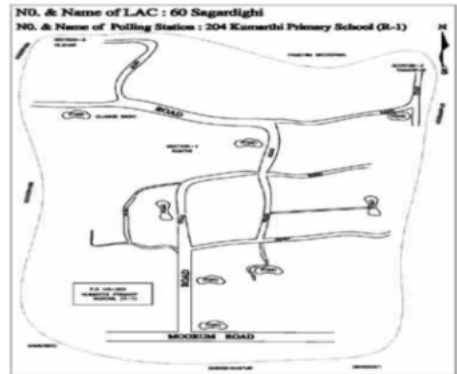

Cad View

Key MAP View