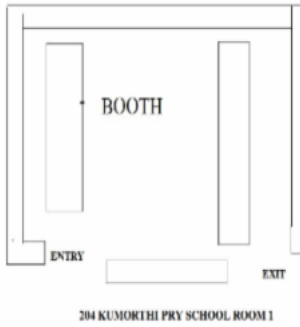

নির্বাচক নিবন্ধন আধিকারিকের স্বাক্ষর

Nazri Naksha

Google Map View

Polling Station Building Front View

Polling Station Front View

Cad View

Key MAP View

1 নাম : হরিনাথ কিস্কু পিতার নাম: অর্জুন কিস্কু বাড়ির নং : এন0097 বয়স : 23 লিঙ্গ : পুরুষ	SWN2669323 ফটো উপলব্ধ	2 নাম : অষ্টমী কোনাই মন্ডল স্বামীর নাম: ভরত মন্ডল বাড়ির নং : এন0044 বয়স : 24 লিঙ্গ : মহিলা	SWN2608214 ফটো উপলব্ধ	3 নাম : দুলালী টুডু স্বামীর নাম: গুণীন্দ্র টুডু বাড়ির নং : n0001 বয়স : 37 লিঙ্গ : মহিলা	KNZ2782704 ফটো উপলব্ধ
4 নাম : নিখিল টুডু পিতার নাম: জয়দেব টুডু বাড়ির নং : N00 বয়স : 25 লিঙ্গ : পুরুষ	SWN2396786 ফটো উপলব্ধ	5 নাম : পূর্ণিমা দাস স্বামীর নাম: বাপী দাস বাড়ির নং : এন0156 বয়স : 25 লিঙ্গ : মহিলা	SWN2668705 ফটো উপলব্ধ	6 নাম : সীমা দাস স্বামীর নাম: সহদেব চন্দ্র দাস বাড়ির নং : এন0153 বয়স : 33 লিঙ্গ : মহিলা	SWN2670099 ফটো উপলব্ধ
7 নাম : মনু দাস পিতার নাম: রবীন্দ্রনাথ দাস বাড়ির নং : N0156 বয়স : 61 লিঙ্গ : পুরুষ	SWN2396620 ফটো উপলব্ধ	8 নাম : সুভাষ বেসরা পিতার নাম: মতিলাল বেসরা বাড়ির নং : এন0082 বয়স : 23 লিঙ্গ : পুরুষ	SWN2669596 ফটো উপলব্ধ	9 নাম : অনিতা বেসরা স্বামীর নাম: সুভাষ বেসরা বাড়ির নং : এন0082 বয়স : 23 লিঙ্গ : মহিলা	SWN2669646 ফটো উপলব্ধ
10 নাম : তনয় মন্ডল পিতার নাম: সুখেন মন্ডল বাড়ির নং : এন000 বয়স : 23 লিঙ্গ : পুরুষ	SWN2744282 ফটো উপলব্ধ	11 নাম : বিশ্বজিৎ মন্ডল পিতার নাম: সাধীন মন্ডল বাড়ির নং : n0006 বয়স : 38 লিঙ্গ : পুরুষ	KNZ2772069 ফটো উপলব্ধ	12 নাম : কাজলী মন্ডল স্বামীর নাম: দীপক মন্ডল বাড়ির নং : এন0079 বয়স : 28 লিঙ্গ : মহিলা	SWN1989672 ফটো উপলব্ধ
13 নাম : চুমকী মন্ডল পিতার নাম: বিশ্বনাথ মন্ডল বাড়ির নং : এন0028 বয়স : 26 লিঙ্গ : মহিলা	SWN1989102 ফটো উপলব্ধ	14 নাম : সুমন মন্ডল পিতার নাম: সুধাধন মন্ডল বাড়ির নং : 109 বয়স : 25 লিঙ্গ : পুরুষ	SWN1989268 ফটো উপলব্ধ	15 নাম : গঙ্গাধর মন্ডল পিতার নাম: মাধব মন্ডল বাড়ির নং : n0012 বয়স : 30 লিঙ্গ : পুরুষ	SWN1873249 ফটো উপলব্ধ
16 নাম : সন্তোষি মণ্ডল স্বামীর নাম: সুবির মণ্ডল বাড়ির নং : n0166 বয়স : 47 লিঙ্গ : মহিলা	SWN1873330 ফটো উপলব্ধ	17 নাম : সুবির মণ্ডল পিতার নাম: গোসাই মণ্ডল বাড়ির নং : n0167 বয়স : 50 লিঙ্গ : পুরুষ	SWN1873348 ফটো উপলব্ধ	18 নাম : সঞ্জিতা মন্ডল স্বামীর নাম: বিশ্বজিৎ মন্ডল বাড়ির নং : এন0006 বয়স : 26 লিঙ্গ : মহিলা	SWN2600658 ফটো উপলব্ধ
19 নাম : বীণাপানী মন্ডল স্বামীর নাম: স্বাধীন মন্ডল বাড়ির নং : n0006 বয়স : 57 লিঙ্গ : মহিলা	WB/08/053/474528 ফটো উপলব্ধ	20 নাম : পার্বতী মন্ডল স্বামীর নাম: অশোক মন্ডল বাড়ির নং : n0018 বয়স : 37 লিঙ্গ : মহিলা	SWN1378835 ফটো উপলব্ধ	21 নাম : সুস্মিতা মন্ডল স্বামীর নাম: বিকাশ মন্ডল বাড়ির নং : n0018 বয়স : 35 লিঙ্গ : মহিলা	SWN1160530 ফটো উপলব্ধ
22 নাম : বিকাশ মন্ডল পিতার নাম: কৃষ্ণ মন্ডল বাড়ির নং : n0018 বয়স : 41 লিঙ্গ : পুরুষ	KNZ2215598 ফটো উপলব্ধ	23 নাম : অশোক মণ্ডল পিতার নাম: কৃষ্ণ মণ্ডল বাড়ির নং : n0018 বয়স : 43 লিঙ্গ : পুরুষ	KNZ2159739 ফটো উপলব্ধ	24 নাম : সুখেন মণ্ডল পিতার নাম: কৃষ্ণ মণ্ডল বাড়ির নং : n0018 বয়স : 46 লিঙ্গ : পুরুষ	KNZ1620244 ফটো উপলব্ধ
25 নাম : কৃষ্ণ মণ্ডল পিতার নাম: সুরেশ মণ্ডল বাড়ির নং : n0018 বয়স : 68 লিঙ্গ : পুরুষ	WB/08/053/474507 ফটো উপলব্ধ	26 নাম : দীপক মন্ডল পিতার নাম: হরেন মন্ডল বাড়ির নং : n0016 বয়স : 33 লিঙ্গ : পুরুষ	SWN1378918 ফটো উপলব্ধ	27 নাম : পাতানী মন্ডল স্বামীর নাম: হরেন মন্ডল বাড়ির নং : n0016 বয়স : 61 লিঙ্গ : মহিলা	WB/08/053/474510 ফটো উপলব্ধ
28 নাম : হরেন মণ্ডল পিতার নাম: সুরেশ মণ্ডল বাড়ির নং : n0016 বয়স : 65 লিঙ্গ : পুরুষ	SWN2783801 ফটো উপলব্ধ	29 নাম : অনিল মণ্ডল পিতার নাম: আশুতোষ মণ্ডল বাড়ির নং : n0021 বয়স : 71 লিঙ্গ : পুরুষ	WB/08/053/474515 ফটো উপলব্ধ	30 নাম : বিপন মণ্ডল পিতার নাম: অনিল মণ্ডল বাড়ির নং : n0021 বয়স : 36 লিঙ্গ : পুরুষ	KNZ2827590 ফটো উপলব্ধ