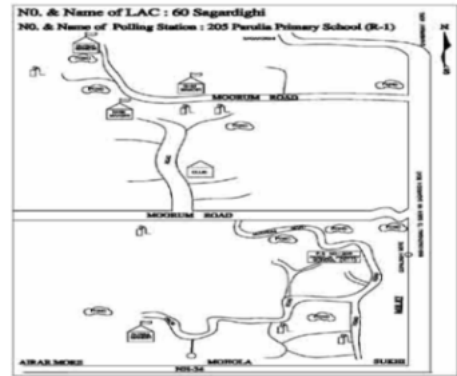

Cad View

Key MAP View