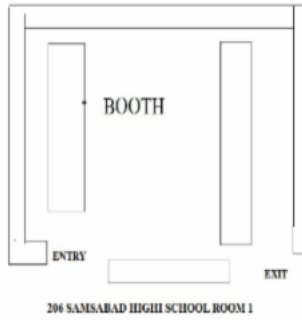

নির্বাচক নিবন্ধন আধিকারিকের স্বাক্ষর

Nazri Naksha

Google Map View

Polling Station Building Front View

Polling Station Front View

Cad View

Key MAP View

বিধানসভা নির্বাচনক্ষেত্রের নং, নাম : 60-সাগরদিঘী
ভাগ নং, নাম : 1-পাড়ামহল্লা- কান্দিদীঘি