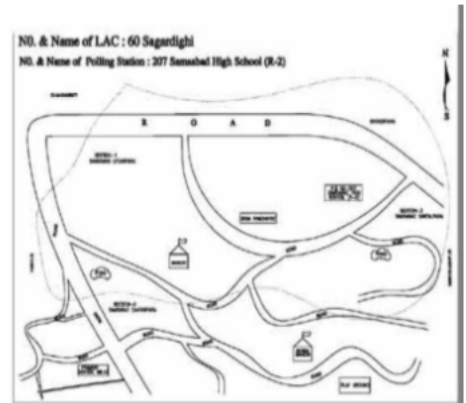

নির্বাচক নিবন্ধন আধিকারিকের স্বাক্ষর

Nazri Naksha

Google Map View

Polling Station Building Front View

Polling Station Front View

Cad View

Key MAP View

বিধানসভা নির্বাচনক্ষেত্রের নং, নাম : 60-সাগরদিঘী
ভাগ নং, নাম : 1-পাড়ামহল্লা- সমসাবাদ দক্ষিনপাড়া