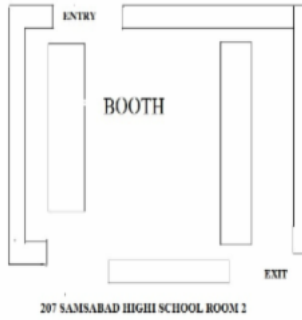

নির্বাচক নিবন্ধন আধিকারিকের স্বাক্ষর

Nazri Naksha

Google Map View

Polling Station Building Front View

Polling Station Front View

Cad View

Key MAP View

বিধানসভা নির্বাচনক্ষেত্রের নং, নাম : 60-সাগরদিঘী
ভাগ নং, নাম : 1-পাড়ামহল্লা- সমসাবাদ দক্ষিনপাড়া