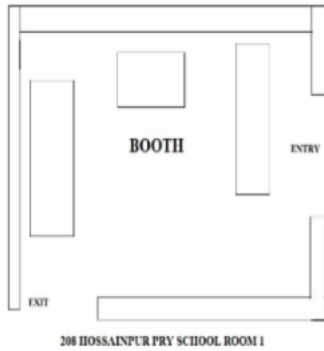

নির্বাচক নিবন্ধন আধিকারিকের স্বাক্ষর

Nazri Naksha

Google Map View

Polling Station Building Front View

Polling Station Front View

Cad View

Key MAP View

বিধানসভা নির্বাচনক্ষেত্রের নং, নাম : 60-সাগরদিঘী
ভাগ নং, নাম : 1-পাড়ামহল্লা- সমসাবাদ উত্তরপাড়া