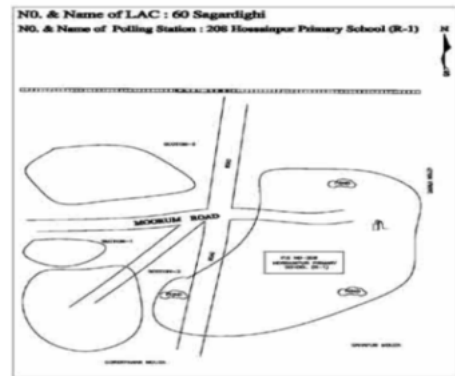

নির্বাচক নিবন্ধন আধিকারিকের স্বাক্ষর

Nazri Naksha

Google Map View

Polling Station Building Front View

Polling Station Front View

Cad View

Key MAP View

বিধানসভা নির্বাচনক্ষেত্রের নং, নাম : 60-সাগরদিঘী
ভাগ নং, নাম : 1-পাড়ামহল্লা- সমসাবাদ উত্তরপাড়া