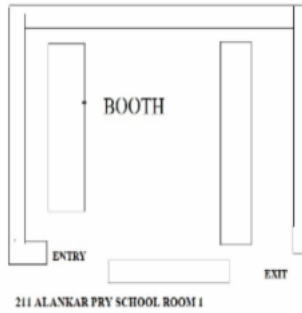

নির্বাচক নিবন্ধন আধিকারিকের স্বাক্ষর

Nazri Naksha

Google Map View

Polling Station Building Front View

Polling Station Front View

Cad View

Key MAP View

1 নাম : আব্দুল মালেক পিতার নাম: সফর সেখ বাড়ির নং : n0006 বয়স : 65 লিঙ্গ : পুরুষ	KNZ2775096 ফটো উপলব্ধ	2 নাম : সাদরুল সেখ পিতার নাম: আব্দুল মালেক বাড়ির নং : n0006 বয়স : 42 লিঙ্গ : পুরুষ	SWN0811018 ফটো উপলব্ধ	3 নাম : রাসেদা বিবি স্বামীর নাম: সাদরুল সেখ বাড়ির নং : n0006 বয়স : 39 লিঙ্গ : মহিলা	SWN1162981 ফটো উপলব্ধ
4 নাম : জামিরুল সেখ পিতার নাম: আব্দুল মালেক বাড়ির নং : নেকফ জ বয়স : 36 লিঙ্গ : পুরুষ	SWN1502665 ফটো উপলব্ধ	5 নাম : লালমন খাতুন মায়ের নাম: আফিয়া বেওয়া বাড়ির নং : n0099 বয়স : 38 লিঙ্গ : মহিলা	KNZ2771848 ফটো উপলব্ধ	6 নাম : এব্রাহিম সেখ মায়ের নাম: আফিয়া বেওয়া বাড়ির নং : n0099 বয়স : 37 লিঙ্গ : পুরুষ	SWN1380328 ফটো উপলব্ধ
7 নাম : কোরিমা বিবি স্বামীর নাম: নুরুল ইসলাম বাড়ির নং : n0100 বয়স : 56 লিঙ্গ : মহিলা	WB/08/053/474126 ফটো উপলব্ধ	8 নাম : চঞ্চল সেখ পিতার নাম: নুরুল ইসলাম বাড়ির নং : n0100 বয়স : 40 লিঙ্গ : পুরুষ	KNZ2598340 ফটো উপলব্ধ	9 নাম : বাবু সেখ পিতার নাম: সাদরুল সেখ বাড়ির নং : n0100 বয়স : 29 লিঙ্গ : পুরুষ	SWN1710250 ফটো উপলব্ধ
10 নাম : মসিবুর ইসলাম পিতার নাম: সৈয়দ আমিনুল ইসলাম বাড়ির নং : n0148 বয়স : 33 লিঙ্গ : পুরুষ	SWN1618446 ফটো উপলব্ধ	11 নাম : শান্তনা বিবি স্বামীর নাম: আমিনুল ইসলাম বাড়ির নং : গোপালপুর বয়স : 63 লিঙ্গ : মহিলা	SWN2814507 ফটো উপলব্ধ	12 নাম : হাসিনা মমতাজ স্বামীর নাম: আসরাফ আলি বাড়ির নং : n0237 বয়স : 45 লিঙ্গ : মহিলা	KNZ2775310 ফটো উপলব্ধ
13 নাম : আব্দুল কাদের প্রসি পিতার নাম: জেফের আলি বাড়ির নং : n0231 বয়স : 37 লিঙ্গ : পুরুষ	SWN1293877 ফটো উপলব্ধ	14 নাম : মুসারোফ হোসেন পিতার নাম: মজিবুর রহমান বাড়ির নং : n0116 বয়স : 38 লিঙ্গ : পুরুষ	KNZ2774651 ফটো উপলব্ধ	15 নাম : সালেকা খাতুন পিতার নাম: মজিবুর রহমান বাড়ির নং : n0116 বয়স : 32 লিঙ্গ : মহিলা	SWN1502640 ফটো উপলব্ধ
16 নাম : নাসেবা বিবি স্বামীর নাম: মজিবুর রহমান বাড়ির নং : n0116 বয়স : 59 লিঙ্গ : মহিলা	KNZ1322718 ফটো উপলব্ধ	17 নাম : মজিবুর রহমান পিতার নাম: আব্দুল ওহাব বাড়ির নং : n0116 বয়স : 61 লিঙ্গ : পুরুষ	SWN2125862 ফটো উপলব্ধ	18 নাম : আফিয়া বেওয়া স্বামীর নাম: জাহির সেখ বাড়ির নং : n0099 বয়স : 61 লিঙ্গ : মহিলা	WB/09/056/519318 ফটো উপলব্ধ
19 নাম : আলেনুর বিবি স্বামীর নাম: এব্রাহিম হক বাড়ির নং : n0006 বয়স : 37 লিঙ্গ : মহিলা	SWN1294099 ফটো উপলব্ধ	20 নাম : সাহাবুদ্দিন আহমেদ পিতার নাম: মোস্তফাজ্জিদ আহমেদ বাড়ির নং : n0085 বয়স : 38 লিঙ্গ : পুরুষ	KNZ2708907 ফটো উপলব্ধ	21 নাম : মমতাজ খাতুন (বিবি) স্বামীর নাম: ফিরোজ সেখ বাড়ির নং : n0085 বয়স : 35 লিঙ্গ : মহিলা	SWN1162676 ফটো উপলব্ধ
22 নাম : ফিরোজ সেখ পিতার নাম: তাহের আলি বাড়ির নং : n0085 বয়স : 52 লিঙ্গ : পুরুষ	WB/08/053/474090 ফটো উপলব্ধ	23 নাম : রুস্তা বিবি স্বামীর নাম: তাহের আলি বাড়ির নং : n0085 বয়স : 74 লিঙ্গ : মহিলা	WB/08/053/474085 ফটো উপলব্ধ	24 নাম : রুকিয়া বিবি স্বামীর নাম: আব্দুল হাকিম বাড়ির নং : n0084 বয়স : 54 লিঙ্গ : মহিলা	WB/08/053/474089 ফটো উপলব্ধ
25 নাম : আব্দুল হাকিম পিতার নাম: ইয়ার আলি বাড়ির নং : n0084 বয়স : 61 লিঙ্গ : পুরুষ	WB/08/053/474088 ফটো উপলব্ধ	26 নাম : সাজ্জাদ সেখ পিতার নাম: আব্দুল সুকুর বাড়ির নং : n0082 বয়স : 33 লিঙ্গ : পুরুষ	SWN1293943 ফটো উপলব্ধ	27 নাম : হাসিনা খাতুন মায়ের নাম: জেলেখা বেওয়া বাড়ির নং : n0082 বয়স : 36 লিঙ্গ : মহিলা	SWN1162817 ফটো উপলব্ধ
28 নাম : জরিফা বিবি মায়ের নাম: জেলেখা বেওয়া বাড়ির নং : n0082 বয়স : 40 লিঙ্গ : মহিলা	KNZ2708915 ফটো উপলব্ধ	29 নাম : রেবিনা বিবি স্বামীর নাম: মুসাদ্দিক রহমান বাড়ির নং : n0080 বয়স : 38 লিঙ্গ : মহিলা	SWN1618495 ফটো উপলব্ধ	30 নাম : মুসেদুল রহমান পিতার নাম: সাদরুল রহমান বাড়ির নং : n0080 বয়স : 46 লিঙ্গ : পুরুষ	KNZ2486041 ফটো উপলব্ধ