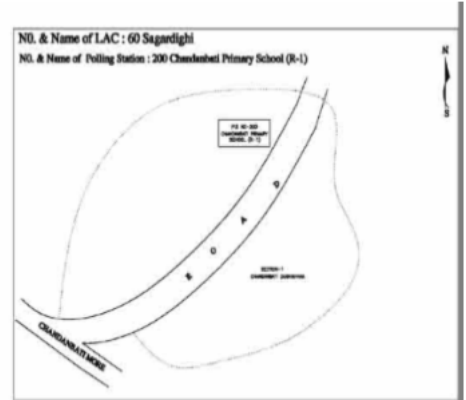

নির্বাচক নিবন্ধন আধিকারিকের স্বাক্ষর

Nazri Naksha

Google Map View

Polling Station Building Front View

Polling Station Front View

Cad View

Key MAP View

বিধানসভা নির্বাচনক্ষেত্রের নং, নাম : 60-সাগরদিঘী
ভাগ নং, নাম : 1-পাড়ামহল্লা- শ্রীধরপুর