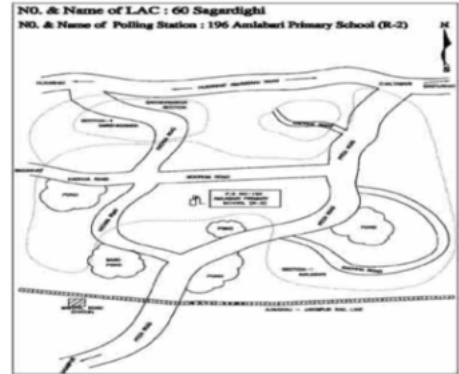

নির্বাচক তালিকা 2026 S25 পশ্চিমবঙ্গ

বিধানসভা নির্বাচনক্ষেত্রের নং, নাম ও সংরক্ষণের স্থিতি : 60 - সাগরদিঘী (সাধারণ)		অংশ নং : 218			
বিধানসভা নির্বাচনক্ষেত্রটি যে লোকসভা নির্বাচনক্ষেত্রের / ক্ষেত্রসমূহের অন্তর্ভুক্ত তার নং, নাম ও সংরক্ষণ স্থিতি : 9 - জঙ্গীপুর (সাধারণ)					
1. সংশোধনের পূর্ণ বিবরণ					
সংশোধনের বৎসর :	2026	নির্বাচক তালিকার পরিচিতি :			
ভিত্তি তারিখ :	01-01-2026	বিশেষ নিবিড় সংশোধনী ২০২৬-এর চূড়ান্ত ভোটার তালিকা			
সংশোধনের প্রকৃতি :	বিশেষ নিবিড় সংশোধনী 2026				
প্রকাশনার তারিখ :	28-02-2026				
2. অংশ ও নির্বাচনী এলাকার পূর্ণ বিবরণ :					
অংশের ভাগ নং ও নাম :					
1-পাড়ামহল্লা- সাউনদীঘি		প্রধান শহর/গ্রাম : সাউনদীঘী			
2-পাড়ামহল্লা- রামভদ্রপুর		ওয়ার্ড :			
3-পাড়ামহল্লা- গড়েরপাহাড়		থানা : সাগরদিঘি			
		গ্রাম পঞ্চগায়েত : বারালা			
		ব্লক : সাগরদিঘি			
		মহকুমা : জঙ্গীপুর			
		জেলা : মুর্শিদাবাদ			
		পিন : 742122			
3. ভোট গ্রহন কেন্দ্রের পূর্ণ বিবরণ :					
ভোট গ্রহন কেন্দ্রের নং, নাম :		ভোট গ্রহন কেন্দ্রের শ্রেণী :		গ্রামীণ	
218 - গড়ের পাহার প্রাইমারী স্কুল		এই অংশে সহায়ক ভোটগ্রহন কেন্দ্রের সংখ্যা :		0	
ভোট গ্রহন কেন্দ্রের ঠিকানা :					
গড়ের পাহার প্রাইমারী স্কুল, গড়ের পাহার					
4. নির্বাচকের সংখ্যা :					
প্রথম ক্রমিক নং	শেষ ক্রমিক নং	মোট সংখ্যা			
		পুরুষ	মহিলা	তৃতীয় লিঙ্গ	মোট
1	519	283	236	0	519

নির্বাচক নিবন্ধন আধিকারিকের স্বাক্ষর

Nazri Naksha

Google Map View

Polling Station Building Front View

Polling Station Front View

Cad View

Key MAP View

196. Amlabari Pry. School, Room-2