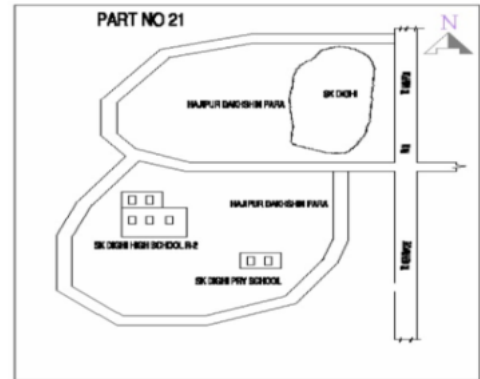

নির্বাচক নিবন্ধন আধিকারিকের স্বাক্ষর

Nazri Naksha

Google Map View

Polling Station Building Front View

Polling Station Front View

Cad View

Key MAP View

1 নাম : নাসিম হাসান সেখ পিতার নাম: মইনুল হক বাড়ির নং : n0049 বয়স : 30 লিঙ্গ : পুরুষ	SWN1531656 ফটো উপলব্ধ	2 নাম : রেবিনা বিবি স্বামীর নাম: নজফুল হক বাড়ির নং : n0049 বয়স : 41 লিঙ্গ : মহিলা	KNZ2249886 ফটো উপলব্ধ	3 নাম : সুহাগী বিবি স্বামীর নাম: কেতাবুল সেখ বাড়ির নং : n0049 বয়স : 46 লিঙ্গ : মহিলা	SWN0096545 ফটো উপলব্ধ
4 নাম : কেতাবুল সেখ পিতার নাম: জামিরুদ্দিন সেখ বাড়ির নং : n0049 বয়স : 48 লিঙ্গ : পুরুষ	SWN2099539 ফটো উপলব্ধ	5 নাম : মজিবুর রহমান পিতার নাম: এনামুল করিম বাড়ির নং : n0053 বয়স : 32 লিঙ্গ : পুরুষ	SWN1327592 ফটো উপলব্ধ	6 নাম : মোসাঃ ঝিলিক খাতুন স্বামীর নাম: হাসীমরেজা বাড়ির নং : n0026 বয়স : 31 লিঙ্গ : মহিলা	SWN1531771 ফটো উপলব্ধ
7 নাম : রেবিকা বেগম স্বামীর নাম: আশাদুজ্জামান মন্ডল বাড়ির নং : n0026 বয়স : 51 লিঙ্গ : মহিলা	WB/08/053/048418 ফটো উপলব্ধ	8 নাম : চায়না বিবি স্বামীর নাম: জামিরুদ্দিন সেখ বাড়ির নং : n0033 বয়স : 44 লিঙ্গ : মহিলা	KNZ2249258 ফটো উপলব্ধ	9 নাম : সাহেব সেখ পিতার নাম: আল্লারাখা সেখ বাড়ির নং : n0062 বয়স : 32 লিঙ্গ : পুরুষ	SWN1327857 ফটো উপলব্ধ
10 নাম : সাইরা বানু পিতার নাম: আল্লারাখা সেখ বাড়ির নং : n0062 বয়স : 34 লিঙ্গ : মহিলা	SWN1327683 ফটো উপলব্ধ	11 নাম : জানেশা বিবি স্বামীর নাম: আল্লারাখা বাড়ির নং : n0062 বয়স : 66 লিঙ্গ : মহিলা	WB/08/053/048824 ফটো উপলব্ধ	12 নাম : আলিমুদ্দিন পিতার নাম: আইনাল বাড়ির নং : n0039 বয়স : 59 লিঙ্গ : পুরুষ	WB/08/053/048719 ফটো উপলব্ধ
13 নাম : বুরাহান সেখ পিতার নাম: আইনাল সেখ বাড়ির নং : n0039 বয়স : 56 লিঙ্গ : পুরুষ	KNZ2249019 ফটো উপলব্ধ	14 নাম : আমিনা বিবি স্বামীর নাম: বুরাহান সেখ বাড়ির নং : n0039 বয়স : 51 লিঙ্গ : মহিলা	SWN2089597 ফটো উপলব্ধ	15 নাম : মসিবা বিবি স্বামীর নাম: আলিমুদ্দিন সেখ বাড়ির নং : n0039 বয়স : 57 লিঙ্গ : মহিলা	SWN2076560 ফটো উপলব্ধ
16 নাম : সাহাজাহান সেখ পিতার নাম: বুরাহান সেখ বাড়ির নং : n0039 বয়স : 33 লিঙ্গ : পুরুষ	SWN1531961 ফটো উপলব্ধ	17 নাম : নুরম্নেহার বিবি স্বামীর নাম: আহািকিম বাড়ির নং : n0037 বয়স : 49 লিঙ্গ : মহিলা	KNZ2249076 ফটো উপলব্ধ	18 নাম : নসেফা স্বামীর নাম: নসেফা বেওয়া বাড়ির নং : n0033 বয়স : 76 লিঙ্গ : মহিলা	SWN2128544 ফটো উপলব্ধ
19 নাম : খাদিজা খাতুন পিতার নাম: আলিমুদ্দিন সেখ বাড়ির নং : এন0039 বয়স : 25 লিঙ্গ : মহিলা	SWN2031888 ফটো উপলব্ধ	20 নাম : রাকেশ সেখ পিতার নাম: জামিরুদ্দিন সেখ বাড়ির নং : এন0033 বয়স : 25 লিঙ্গ : পুরুষ	SWN2060309 ফটো উপলব্ধ	21 নাম : জামিরুদ্দিন সেখ পিতার নাম: সাদেক সেখ বাড়ির নং : n0033 বয়স : 47 লিঙ্গ : পুরুষ	SWN2128437 ফটো উপলব্ধ
22 নাম : আজিমুদ্দিন সেখ পিতার নাম: হোসেন সেখ বাড়ির নং : n0033 বয়স : 55 লিঙ্গ : পুরুষ	SWN2098168 ফটো উপলব্ধ	23 নাম : লাইলি বিবি স্বামীর নাম: আজিমুদ্দিন সেখ বাড়ির নং : n0033 বয়স : 52 লিঙ্গ : মহিলা	SWN2098184 ফটো উপলব্ধ	24 নাম : আশাদুজ্জামান মন্ডন পিতার নাম: সাহাদত হোসেন মন্ডল বাড়ির নং : n0026 বয়স : 59 লিঙ্গ : পুরুষ	SWN2276723 ফটো উপলব্ধ
25 নাম : রেশমারা খাতুন পিতার নাম: সাবের আলি বাড়ির নং : n0120 বয়স : 32 লিঙ্গ : মহিলা	SWN1327527 ফটো উপলব্ধ	26 নাম : আবু খালেদ পিতার নাম: সাবের আলী বাড়ির নং : n0120 বয়স : 31 লিঙ্গ : পুরুষ	SWN1531912 ফটো উপলব্ধ	27 নাম : মাবুদা বিবি পিতার নাম: সাবের আলী বাড়ির নং : n0120 বয়স : 53 লিঙ্গ : মহিলা	SWN2171957 ফটো উপলব্ধ
28 নাম : আদরী বিবি স্বামীর নাম: হারুন রসিদ বাড়ির নং : n0120 বয়স : 50 লিঙ্গ : মহিলা	KNZ2249241 ফটো উপলব্ধ	29 নাম : মায়েরা বিবি স্বামীর নাম: নাসিমুদ্দিন সেখ বাড়ির নং : n0120 বয়স : 35 লিঙ্গ : মহিলা	KNZ22787430 ফটো উপলব্ধ	30 নাম : নাজনীন ফিরদৌস পিতার নাম: এমাদ আলি বাড়ির নং : n0120 বয়স : 28 লিঙ্গ : মহিলা	SWN1737352 ফটো উপলব্ধ