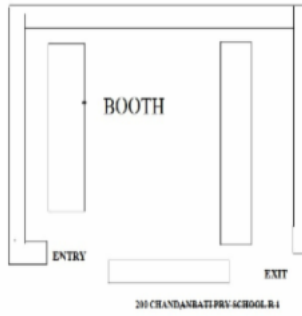

নির্বাচক নিবন্ধন আধিকারিকের স্বাক্ষর

Nazri Naksha

Google Map View

Polling Station Building Front View

Polling Station Front View

Cad View

Key MAP View

1 নাম : জিতু মুরমু পিতার নাম: গৌরী মুরমু বাড়ির নং : n0057 বয়স : 48 লিঙ্গ : পুরুষ	KNZ2495596 ফটো উপলব্ধ	2 নাম : দিপালী মূর্মু স্বামীর নাম: জিতু মূর্মু বাড়ির নং : n0057 বয়স : 45 লিঙ্গ : মহিলা	KNZ2495588 ফটো উপলব্ধ	3 নাম : তারশীলা কিস্কু স্বামীর নাম: মাতাল কিস্কু বাড়ির নং : n0059 বয়স : 33 লিঙ্গ : মহিলা	KNZ1587708 ফটো উপলব্ধ
4 নাম : সঞ্জিত কিস্কু পিতার নাম: মাতাল কিস্কু বাড়ির নং : এন0059 বয়স : 25 লিঙ্গ : পুরুষ	SWN1993898 ফটো উপলব্ধ	5 নাম : কার্তিক মার্ভি পিতার নাম: ঘ্যাড়ে মার্ভি বাড়ির নং : এন0059 বয়স : 24 লিঙ্গ : পুরুষ	SWN2601243 ফটো উপলব্ধ	6 নাম : রাখী সাহা স্বামীর নাম: সুব্রত সাহা বাড়ির নং : n0012 বয়স : 39 লিঙ্গ : মহিলা	SWN1504539 ফটো উপলব্ধ
7 নাম : শ্যামলী মুরমু পিতার নাম: জিতু মুরমু বাড়ির নং : এন0057 বয়স : 25 লিঙ্গ : মহিলা	SWN2635514 ফটো উপলব্ধ	8 নাম : চিরঞ্জিত কিস্কু পিতার নাম: মাতাল কিস্কু বাড়ির নং : এন0059 বয়স : 22 লিঙ্গ : পুরুষ	SWN2694743 ফটো উপলব্ধ	9 নাম : মনিকা (মন্ডল)সাহা স্বামীর নাম: দেবব্রত সাহা বাড়ির নং : n0012 বয়স : 34 লিঙ্গ : মহিলা	SWN1803014 ফটো উপলব্ধ
10 নাম : দেবব্রত সাহা পিতার নাম: কিরীটিভূষণ সাহা বাড়ির নং : n0012 বয়স : 45 লিঙ্গ : পুরুষ	KNZ2495208 ফটো উপলব্ধ	11 নাম : লীলাবতী সাহা স্বামীর নাম: বুদ্ধদেব সাহা বাড়ির নং : n0012 বয়স : 49 লিঙ্গ : মহিলা	KNZ1622778 ফটো উপলব্ধ	12 নাম : সুব্রতকুমার সাহা পিতার নাম: কিরীটিভূষণ সাহা বাড়ির নং : n0012 বয়স : 48 লিঙ্গ : পুরুষ	KNZ1587534 ফটো উপলব্ধ
13 নাম : লিলি সাহা স্বামীর নাম: বাসুদেব সাহা বাড়ির নং : n0012 বয়স : 45 লিঙ্গ : মহিলা	KNZ2495216 ফটো উপলব্ধ	14 নাম : রঞ্জিত কিস্কু পিতার নাম: মট্টল কিস্কু বাড়ির নং : N00 বয়স : 24 লিঙ্গ : পুরুষ	SWN2390060 ফটো উপলব্ধ	15 নাম : সুভাষ কিস্কু পিতার নাম: মদন কিস্কু বাড়ির নং : N00 বয়স : 24 লিঙ্গ : পুরুষ	SWN2385102 ফটো উপলব্ধ
16 নাম : সুমিতা বেসরা স্বামীর নাম: রমেশ বেসরা বাড়ির নং : n0063 বয়স : 30 লিঙ্গ : মহিলা	SWN1619675 ফটো উপলব্ধ	17 নাম : রবি হাঁসদা পিতার নাম: জেঠা হাঁসদা বাড়ির নং : n0063 বয়স : 42 লিঙ্গ : পুরুষ	KNZ2829299 ফটো উপলব্ধ	18 নাম : শঙ্কর হাঁসদা পিতার নাম: সিধু হাঁসদা বাড়ির নং : n0063 বয়স : 56 লিঙ্গ : পুরুষ	SWN2315208 ফটো উপলব্ধ
19 নাম : হিঙ্গি কিস্কু স্বামীর নাম: সুকল কিস্কু বাড়ির নং : n0062 বয়স : 37 লিঙ্গ : মহিলা	SWN0825034 ফটো উপলব্ধ	20 নাম : সাহেব হাঁসদা পিতার নাম: সিধু হাঁসদা বাড়ির নং : n0063 বয়স : 75 লিঙ্গ : পুরুষ	KNZ2495729 ফটো উপলব্ধ	21 নাম : পাউলুস হাঁসদা পিতার নাম: সাহেব হাঁসদা বাড়ির নং : n0063 বয়স : 37 লিঙ্গ : পুরুষ	SWN1504273 ফটো উপলব্ধ
22 নাম : স্যামিয়েল হাঁসদা পিতার নাম: জ্যাঠা হাঁসদা বাড়ির নং : n0063 বয়স : 31 লিঙ্গ : পুরুষ	SWN1504513 ফটো উপলব্ধ	23 নাম : সুরেশ বাসকী পিতার নাম: চাঁদ বাসকী বাড়ির নং : n0075 বয়স : 34 লিঙ্গ : পুরুষ	SWN1295351 ফটো উপলব্ধ	24 নাম : লালি কিস্কু স্বামীর নাম: লুথরু কিস্কু বাড়ির নং : n0063 বয়স : 76 লিঙ্গ : মহিলা	WB/08/053/489382 ফটো উপলব্ধ
25 নাম : মিলন প্রমানিক পিতার নাম: দয়াল প্রমানিক বাড়ির নং : এন0078 বয়স : 24 লিঙ্গ : পুরুষ	SWN2598357 ফটো উপলব্ধ	26 নাম : নিকিতা কুমারী স্বামীর নাম: রাজেশ প্রমানিক বাড়ির নং : এন0078 বয়স : 23 লিঙ্গ : মহিলা	SWN2694032 ফটো উপলব্ধ	27 নাম : পূজা কিস্কু পিতার নাম: সুনীল কিস্কু বাড়ির নং : এন0069 বয়স : 21 লিঙ্গ : মহিলা	SWN2695088 ফটো উপলব্ধ
28 নাম : সুন্দরী মার্ভি স্বামীর নাম: বাবুলাল কিস্কু বাড়ির নং : এন0062 বয়স : 25 লিঙ্গ : মহিলা	SWN2656213 ফটো উপলব্ধ	29 নাম : বাসুদেব কিস্কু পিতার নাম: যতিন কিস্কু বাড়ির নং : এন0069 বয়স : 29 লিঙ্গ : পুরুষ	SWN1711639 ফটো উপলব্ধ	30 নাম : সুপ্রিয়া বাসকি স্বামীর নাম: রাজেন বাসকি বাড়ির নং : এন0075 বয়স : 34 লিঙ্গ : মহিলা	SWN1504323 ফটো উপলব্ধ