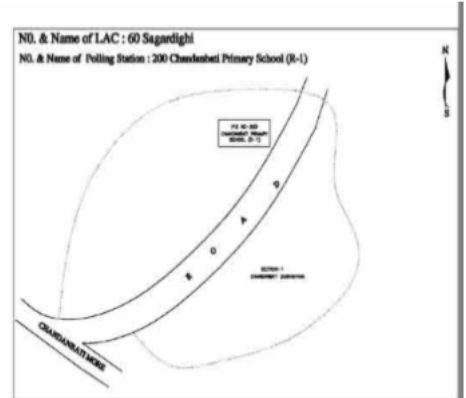

Cad View

Key MAP View