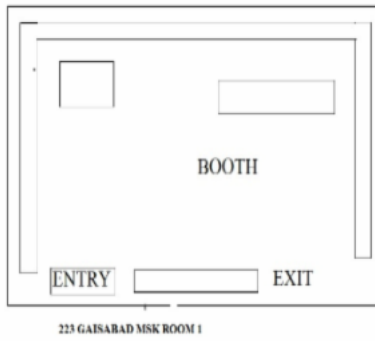

নির্বাচক নিবন্ধন আধিকারিকের স্বাক্ষর

Nazri Naksha

Google Map View

Polling Station Building Front View

Polling Station Front View

Cad View

Key MAP View

1 নাম : প্রভাস কিস্কু পিতার নাম: খোকন কিস্কু বাড়ির নং : N0054 বয়স : 28 লিঙ্গ : পুরুষ	SWN1915230 ফটো উপলব্ধ	2 নাম : মুনি কিস্কু স্বামীর নাম: গণেশ হাঁসদা বাড়ির নং : n0222 বয়স : 44 লিঙ্গ : মহিলা	SWN1988237 ফটো উপলব্ধ	3 নাম : গণেশ হাঁসদা পিতার নাম: বলাই হাঁসদা বাড়ির নং : n0222 বয়স : 36 লিঙ্গ : পুরুষ	SWN1308352 ফটো উপলব্ধ
4 নাম : সুরজমনি কুম্বড়া স্বামীর নাম: অরুণ হাঁসদা বাড়ির নং : এন0222 বয়স : 32 লিঙ্গ : মহিলা	SWN1958214 ফটো উপলব্ধ	5 নাম : মুনাল কিস্কু পিতার নাম: আরসিং কিস্কু বাড়ির নং : এন বয়স : 26 লিঙ্গ : পুরুষ	SWN1915255 ফটো উপলব্ধ	6 নাম : যশ্টি কিস্কু পিতার নাম: বাবুলাল কিস্কু বাড়ির নং : এন0172 বয়স : 24 লিঙ্গ : পুরুষ	SWN2569556 ফটো উপলব্ধ
7 নাম : গগন কিস্কু পিতার নাম: বরকা কিস্কু বাড়ির নং : এন0169 বয়স : 27 লিঙ্গ : পুরুষ	SWN2569564 ফটো উপলব্ধ	8 নাম : কণিকা কিস্কু পিতার নাম: খোকন কিস্কু বাড়ির নং : এন0054 বয়স : 23 লিঙ্গ : মহিলা	SWN2650513 ফটো উপলব্ধ	9 নাম : সামিয়েল হাঁসদা পিতার নাম: গণেশ হাঁসদা বাড়ির নং : এন0222 বয়স : 21 লিঙ্গ : পুরুষ	SWN2737237 ফটো উপলব্ধ
10 নাম : মৌসুমী টুডু পিতার নাম: দেবীলাল টুডু বাড়ির নং : N0019 বয়স : 24 লিঙ্গ : মহিলা	SWN2487866 ফটো উপলব্ধ	11 নাম : সুনীতা মার্ভি হাঁসদা স্বামীর নাম: কারানু হাঁসদা বাড়ির নং : n0015 বয়স : 35 লিঙ্গ : মহিলা	SWN1714104 ফটো উপলব্ধ	12 নাম : প্রীতি টুডু পিতার নাম: কৃষ্ণ টুডু বাড়ির নং : N0019 বয়স : 26 লিঙ্গ : মহিলা	SWN1915271 ফটো উপলব্ধ
13 নাম : রিচাড টুডু পিতার নাম: লুইস টুডু বাড়ির নং : N0021 বয়স : 26 লিঙ্গ : পুরুষ	SWN1915289 ফটো উপলব্ধ	14 নাম : খগেন টুডু মায়ের নাম: মালতী টুডু বাড়ির নং : n0015 বয়স : 42 লিঙ্গ : পুরুষ	KNZ2503464 ফটো উপলব্ধ	15 নাম : কলাবতী বেসরা স্বামীর নাম: তালা বেসরা বাড়ির নং : n0015 বয়স : 41 লিঙ্গ : মহিলা	KNZ2503472 ফটো উপলব্ধ
16 নাম : মিলন টুডু পিতার নাম: সূর্য টুডু বাড়ির নং : এন0021 বয়স : 25 লিঙ্গ : পুরুষ	SWN2569549 ফটো উপলব্ধ	17 নাম : হৃদয় টুডু পিতার নাম: সঞ্জয় টুডু বাড়ির নং : এন0000 বয়স : 24 লিঙ্গ : পুরুষ	SWN2569853 ফটো উপলব্ধ	18 নাম : সুজয় টুডু পিতার নাম: সঞ্জয় টুডু বাড়ির নং : এন0000 বয়স : 23 লিঙ্গ : পুরুষ	SWN2569879 ফটো উপলব্ধ
19 নাম : লক্ষী টুডু স্বামীর নাম: খগেন টুডু বাড়ির নং : n0015 বয়স : 41 লিঙ্গ : মহিলা	SWN1507938 ফটো উপলব্ধ	20 নাম : কৃষ্ণা বাগদী (হাজ.রা) স্বামীর নাম: সুনেন হাজরা বাড়ির নং : N0127 বয়স : 29 লিঙ্গ : মহিলা	SWN2358018 ফটো উপলব্ধ	21 নাম : সূচিতা বাকী স্বামীর নাম: প্রতাপ বাকী বাড়ির নং : N0059 বয়স : 26 লিঙ্গ : মহিলা	SWN1915073 ফটো উপলব্ধ
22 নাম : শিখা বিবি স্বামীর নাম: সঞ্জয় কল ইসরায়াম বাড়ির নং : N0123 বয়স : 30 লিঙ্গ : মহিলা	SWN1915149 ফটো উপলব্ধ	23 নাম : আজমিরা বিবি (প্রা.তুন) স্বামীর নাম: সঞ্জয় কল ইসরায়াম বাড়ির নং : N0123 বয়স : 28 লিঙ্গ : মহিলা	SWN1915131 ফটো উপলব্ধ	24 নাম : লিলু বেসরা পিতার নাম: নবীন বেসরা বাড়ির নং : n0001 বয়স : 66 লিঙ্গ : পুরুষ	WB/08/053/507205 ফটো উপলব্ধ
25 নাম : জেমস বেসরা পিতার নাম: সোনাতন বেসরা বাড়ির নং : এন0000 বয়স : 25 লিঙ্গ : পুরুষ	SWN2569762 ফটো উপলব্ধ	26 নাম : রাকেশ বেসরা পিতার নাম: তাল বেসরা বাড়ির নং : এন0050 বয়স : 23 লিঙ্গ : পুরুষ	SWN2569531 ফটো উপলব্ধ	27 নাম : সরস্বতী মন্ডল স্বামীর নাম: প্রভাত মন্ডল বাড়ির নং : n0180 বয়স : 52 লিঙ্গ : মহিলা	SWN2495950 ফটো উপলব্ধ
28 নাম : রেণু মন্ডল পিতার নাম: বৃন্দদেব মন্ডল বাড়ির নং : N0074 বয়স : 24 লিঙ্গ : মহিলা	SWN2379667 ফটো উপলব্ধ	29 নাম : সুকুমারী মন্ডল স্বামীর নাম: বিভূতি মন্ডল বাড়ির নং : এন0047 বয়স : 42 লিঙ্গ : মহিলা	SWN1957927 ফটো উপলব্ধ	30 নাম : রাজশেখর মন্ডল পিতার নাম: সুশীল মন্ডল বাড়ির নং : N0081 বয়স : 26 লিঙ্গ : পুরুষ	SWN1914365 ফটো উপলব্ধ