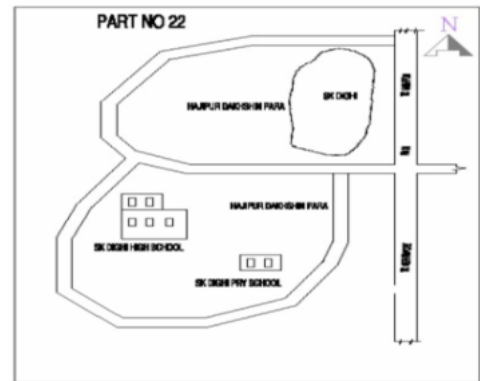

নির্বাচক নিবন্ধন আধিকারিকের স্বাক্ষর

Nazri Naksha

Google Map View

Polling Station Building Front View

Polling Station Front View

Cad View

Key MAP View

22- Shalkh Dighi High School, room-3