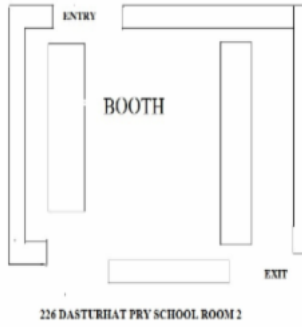

নির্বাচক নিবন্ধন আধিকারিকের স্বাক্ষর

Nazri Naksha

Google Map View

Polling Station Building Front View

Polling Station Front View

Cad View

Key MAP View

বিধানসভা নির্বাচনক্ষেত্রের নং, নাম : 60-সাগরদিঘী
ভাগ নং, নাম : 1-পাড়ামহল্লা- বসিরুদ্দিন মন্ডলপাড়া