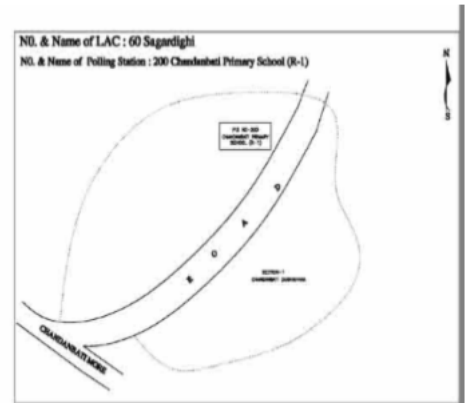

নির্বাচক নিবন্ধন আধিকারিকের স্বাক্ষর

Nazri Naksha

Google Map View

Polling Station Building Front View

Polling Station Front View

Cad View

Key MAP View

1 নাম : দিপালী মন্ডল স্বামীর নাম: সূর্য মন্ডল বাড়ির নং : n0155 বয়স : 39 লিঙ্গ : মহিলা	SWN0659268 ফটো উপলব্ধ	2 নাম : মঞ্জুরী অন্যান্য: বাসুদেব বাড়ির নং : n0151 বয়স : 56 লিঙ্গ : মহিলা	WB/08/053/525499 ফটো উপলব্ধ	3 নাম : পূজন মাহাতো মায়ের নাম: মঞ্জুরী মাহাতো বাড়ির নং : n0151 বয়স : 37 লিঙ্গ : পুরুষ	SWN0886804 ফটো উপলব্ধ
4 নাম : সরিতা মাহাতো স্বামীর নাম: পূজন মাহাতো বাড়ির নং : n0151 বয়স : 35 লিঙ্গ : মহিলা	SWN1629385 ফটো উপলব্ধ	5 নাম : তানজিলা খাতুন স্বামীর নাম: সাদিক হোসেন বাড়ির নং : n0173 বয়স : 30 লিঙ্গ : মহিলা	WSC1401991 ফটো উপলব্ধ	6 নাম : সরিফা খাতুন পিতার নাম: সাদিক আলম বাড়ির নং : n0173 বয়স : 26 লিঙ্গ : মহিলা	SWN2590859 ফটো উপলব্ধ
7 নাম : চানিয়া চৌধুরী পিতার নাম: হেমরাজ চৌধুরী বাড়ির নং : n0092 বয়স : 71 লিঙ্গ : মহিলা	WB/08/053/525016 ফটো উপলব্ধ	8 নাম : টুম্পা চৌধুরী স্বামীর নাম: তপন চৌধুরী বাড়ির নং : n0091 বয়স : 35 লিঙ্গ : মহিলা	SWN1629963 ফটো উপলব্ধ	9 নাম : মির্থন চৌধুরী মায়ের নাম: শুরা চৌধুরী বাড়ির নং : n0091 বয়স : 34 লিঙ্গ : পুরুষ	SWN1305705 ফটো উপলব্ধ
10 নাম : শুরা চৌধুরী স্বামীর নাম: লক্ষন চৌধুরী বাড়ির নং : n0091 বয়স : 52 লিঙ্গ : মহিলা	SWN2225456 ফটো উপলব্ধ	11 নাম : সুদর্শন চৌধুরী পিতার নাম: রাজপতি চৌধুরী বাড়ির নং : n0091 বয়স : 53 লিঙ্গ : পুরুষ	WB/08/053/525013 ফটো উপলব্ধ	12 নাম : রবি চৌধুরী পিতার নাম: নিরঞ্জন চৌধুরী বাড়ির নং : n0091 বয়স : 35 লিঙ্গ : পুরুষ	SWN1306059 ফটো উপলব্ধ
13 নাম : লালন চৌধুরী পিতার নাম: তুলসী চৌধুরী বাড়ির নং : n0087 বয়স : 32 লিঙ্গ : পুরুষ	SWN1629732 ফটো উপলব্ধ	14 নাম : জয়কুমার চৌধুরী পিতার নাম: তুলসী চৌধুরী বাড়ির নং : n0087 বয়স : 51 লিঙ্গ : পুরুষ	WB/08/053/525005 ফটো উপলব্ধ	15 নাম : বাসন্তী চৌধুরী স্বামীর নাম: তুলসী চৌধুরী বাড়ির নং : n0087 বয়স : 69 লিঙ্গ : মহিলা	SWN2220135 ফটো উপলব্ধ
16 নাম : সরস্বতী চৌধুরী স্বামীর নাম: মতিলাল চৌধুরী বাড়ির নং : n0105 বয়স : 47 লিঙ্গ : মহিলা	KNZ2515609 ফটো উপলব্ধ	17 নাম : মতিলাল চৌধুরী পিতার নাম: বৈদ্যনাথ চৌধুরী বাড়ির নং : n0105 বয়স : 49 লিঙ্গ : পুরুষ	KNZ2717924 ফটো উপলব্ধ	18 নাম : মালতী চৌধুরী স্বামীর নাম: সঞ্জব চৌধুরী বাড়ির নং : n0093 বয়স : 37 লিঙ্গ : মহিলা	SWN0886861 ফটো উপলব্ধ
19 নাম : লতীকা চৌধুরী স্বামীর নাম: সুরোজ চৌধুরী বাড়ির নং : n0093 বয়স : 34 লিঙ্গ : মহিলা	SWN1629823 ফটো উপলব্ধ	20 নাম : সুরোজ চৌধুরী মায়ের নাম: পূর্ণিমা রাণী চৌধুরী বাড়ির নং : n0093 বয়স : 39 লিঙ্গ : পুরুষ	SWN1510874 ফটো উপলব্ধ	21 নাম : তারামুনি চৌধুরী স্বামীর নাম: সাধন চৌধুরী বাড়ির নং : n0093 বয়স : 61 লিঙ্গ : মহিলা	WB/08/053/525024 ফটো উপলব্ধ
22 নাম : শ্রীচরন চৌধুরী মায়ের নাম: ভারতী চৌধুরী বাড়ির নং : n0093 বয়স : 33 লিঙ্গ : পুরুষ	SWN1510957 ফটো উপলব্ধ	23 নাম : চুমকি চৌধুরী স্বামীর নাম: ভীমেশ্বর চৌধুরী বাড়ির নং : n0091 বয়স : 30 লিঙ্গ : মহিলা	SWN1819242 ফটো উপলব্ধ	24 নাম : নমিতা চৌধুরী স্বামীর নাম: তরেশ চৌধুরী বাড়ির নং : n0111 বয়স : 30 লিঙ্গ : মহিলা	SWN1819283 ফটো উপলব্ধ
25 নাম : রিঙ্কু চৌধুরী স্বামীর নাম: পরেশ চৌধুরী বাড়ির নং : n0111 বয়স : 30 লিঙ্গ : মহিলা	SWN1879857 ফটো উপলব্ধ	26 নাম : শুকচাঁদ চৌধুরী পিতার নাম: লক্ষন চৌধুরী বাড়ির নং : n0091 বয়স : 30 লিঙ্গ : পুরুষ	SWN1808773 ফটো উপলব্ধ	27 নাম : লবকুমার চৌধুরী মায়ের নাম: বাসন্তী চৌধুরী বাড়ির নং : n0087 বয়স : 30 লিঙ্গ : পুরুষ	SWN1808799 ফটো উপলব্ধ
28 নাম : রাজেশ চৌধুরী পিতার নাম: নিরঞ্জন চৌধুরী বাড়ির নং : n0091 বয়স : 28 লিঙ্গ : পুরুষ	SWN1808807 ফটো উপলব্ধ	29 নাম : পরিতোষ চৌধুরী পিতার নাম: সাধন চৌধুরী বাড়ির নং : n0093 বয়স : 30 লিঙ্গ : পুরুষ	SWN1808864 ফটো উপলব্ধ	30 নাম : চুমকী চৌধুরী স্বামীর নাম: লালন চৌধুরী বাড়ির নং : n0273 বয়স : 28 লিঙ্গ : মহিলা	SWN1893205 ফটো উপলব্ধ