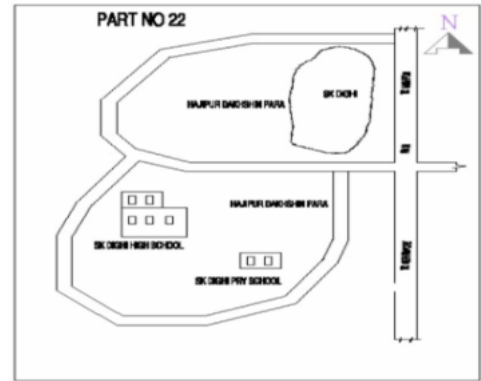

নির্বাচক নিবন্ধন আধিকারিকের স্বাক্ষর

Nazri Naksha

Google Map View

Polling Station Building Front View

Polling Station Front View

Cad View

Key MAP View

22- Shalkh Dighi High School, room-3