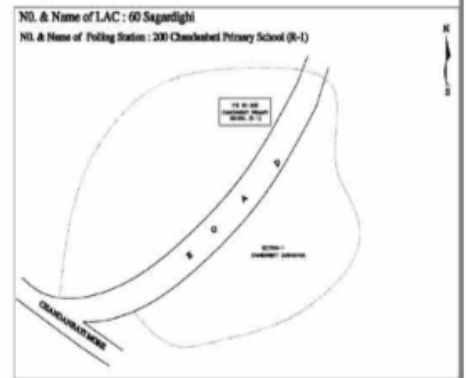

নির্বাচক নিবন্ধন আধিকারিকের স্বাক্ষর

Nazri Naksha

Google Map View

Polling Station Building Front View

Polling Station Front View

Cad View

Key MAP View

বিধানসভা নির্বাচনক্ষেত্রের নং, নাম : 60-সাগরদিঘী
ভাগ নং, নাম : 1-পাড়ামহল্লা- ঘুগরীডাঙ্গা দক্ষিণপাড়া