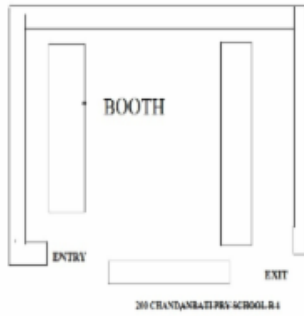

নির্বাচক নিবন্ধন আধিকারিকের স্বাক্ষর

Nazri Naksha

Google Map View

Polling Station Building Front View

Polling Station Front View

Cad View

Key MAP View

বিধানসভা নির্বাচনক্ষেত্রের নং, নাম : 60-সাগরদিঘী
ভাগ নং, নাম : 1-পাড়ামহল্লা- ঘুগরীডাঙ্গা দক্ষিণপাড়া