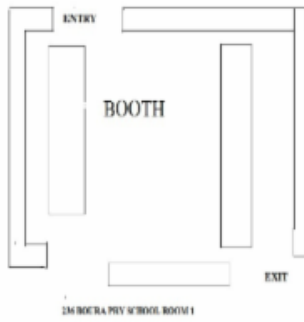

নির্বাচক নিবন্ধন আধিকারিকের স্বাক্ষর

Nazri Naksha

Google Map View

Polling Station Building Front View

Polling Station Front View

Cad View

Key MAP View

বিধানসভা নির্বাচনকেন্দ্রের নং, নাম : 60-সাগরদিঘী
ভাগ নং, নাম : 1-পাড়ামহল্লা-গৌসাইগ্রাম