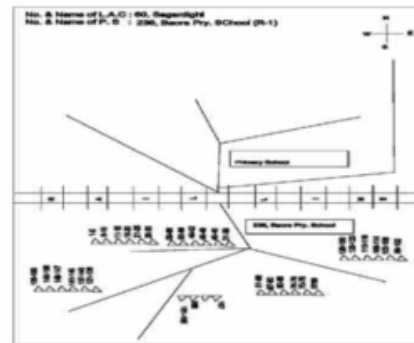

নির্বাচক নিবন্ধন আধিকারিকের স্বাক্ষর

Nazri Naksha

Google Map View

Polling Station Building Front View

Polling Station Front View

Cad View

Key MAP View

বিধানসভা নির্বাচনকেন্দ্রের নং, নাম : 60-সাগরদিঘী
ভাগ নং, নাম : 1-পাড়ামহল্লা-গৌসাইগ্রাম