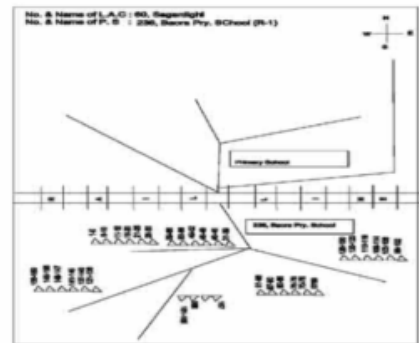

নির্বাচক নিবন্ধন আধিকারিকের স্বাক্ষর

Nazri Naksha

Google Map View

Polling Station Building Front View

Polling Station Front View

Cad View

Key MAP View

বিধানসভা নির্বাচনক্ষেত্রের নং, নাম : 60-সাগরদিঘী  
ভাগ নং, নাম : 1-পাড়ামহল্লা- তিখোর পটলভাঙ্গা