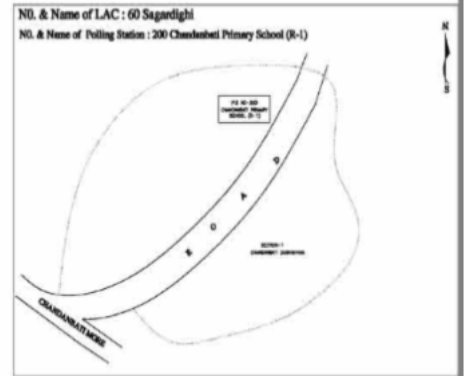

নির্বাচক তালিকা 2026 S25 পশ্চিমবঙ্গ

বিধানসভা নির্বাচনক্ষেত্রের নং, নাম ও সংরক্ষণের স্থিতি : 60 - সাগরদীঘী (সাধারণ)		অংশ নং : 244							
বিধানসভা নির্বাচনক্ষেত্রটি যে লোকসভা নির্বাচনক্ষেত্রের / ক্ষেত্রসমূহের অন্তর্ভুক্ত তার নং, নাম ও সংরক্ষণ স্থিতি : 9 - জঙ্গীপুর (সাধারণ)									
1. সংশোধনের পূর্ণ বিবরণ									
সংশোধনের বৎসর :	2026	নির্বাচক তালিকার পরিচিতি :							
ভিত্তি তারিখ :	01-01-2026	বিশেষ নিবিড় সংশোধনী ২০২৬-এর চূড়ান্ত ভোটার তালিকা							
সংশোধনের প্রকৃতি :	বিশেষ নিবিড় সংশোধনী 2026								
প্রকাশনার তারিখ :	28-02-2026								
2. অংশ ও নির্বাচনী এলাকার পূর্ণ বিবরণ :									
অংশের ভাগ নং ও নাম :									
1-পাড়ামহল্লা- মাদ্রাসাপাড়া		প্রধান শহর/গ্রাম : স্কুলডাঙ্গা ওয়ার্ড : থানা : সাগরদীঘী গ্রাম পঞ্চগায়েত : গোবর্দ্ধনডাঙ্গা ব্লক : সাগরদীঘী মহকুমা : জঙ্গীপুর জেলা : মুর্শিদাবাদ পিন : 742122							
2-পাড়ামহল্লা- স্কুলডাঙ্গা									
3. ভোট গ্রহন কেন্দ্রের পূর্ণ বিবরণ :									
ভোট গ্রহন কেন্দ্রের নং, নাম :						ভোট গ্রহন কেন্দ্রের শ্রেণী :		গ্রামীণ	
244 - গোবর্দ্ধনডাঙ্গা দস্তুরহাট হাইস্কুল						এই অংশে সহায়ক ভোটগ্রহন কেন্দ্রের সংখ্যা		0	
ভোট গ্রহন কেন্দ্রের ঠিকানা :						:			
গোবর্দ্ধনডাঙ্গা দস্তুরহাট হাইস্কুল, রুম-১, স্কুলডাঙ্গা									
4. নির্বাচকের সংখ্যা :									
প্রথম ক্রমিক নং	শেষ ক্রমিক নং	মোট সংখ্যা							
		পুরুষ	মহিলা	তৃতীয় লিঙ্গ	মোট				
1	1158	576	582	0	1158				

নির্বাচক নিবন্ধন আধিকারিকের স্বাক্ষর

Nazri Naksha

Google Map View

Polling Station Building Front View

Polling Station Front View

Cad View

Key MAP View

বিধানসভা নির্বাচনক্ষেত্রের নং, নাম : 60-সাগরদিঘী
ভাগ নং, নাম : 1-পাড়ামহল্লা- মাদ্রাসাপাড়া