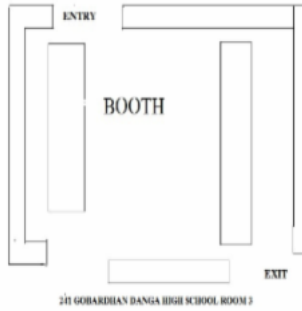

নির্বাচক নিবন্ধন আধিকারিকের স্বাক্ষর

Nazri Naksha

Google Map View

Polling Station Building Front View

Polling Station Front View

Cad View

Key MAP View

বিধানসভা নির্বাচনক্ষেত্রের নং, নাম : 60-সাগরদিঘী
ভাগ নং, নাম : 1-পাড়ামহল্লা- লালিপালি