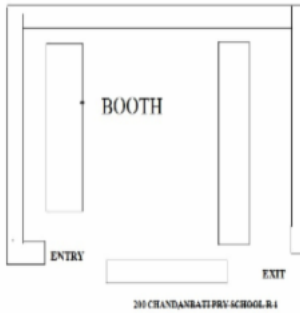

নির্বাচক নিবন্ধন আধিকারিকের স্বাক্ষর

Nazri Naksha

Google Map View

Polling Station Building Front View

Polling Station Front View

Cad View

Key MAP View

বিধানসভা নির্বাচনক্ষেত্রের নং, নাম : 60-সাগরদিঘী
ভাগ নং, নাম : 1-পাড়ামহল্লা-গোবিন্দঘোষ