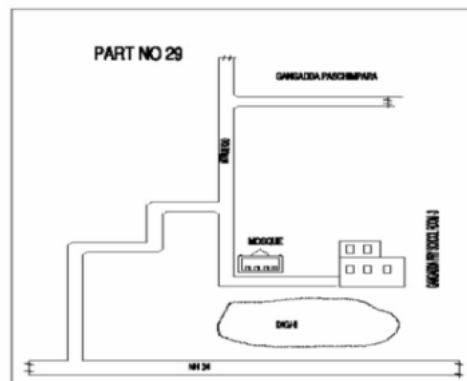

নির্বাচক নিবন্ধন আধিকারিকের স্বাক্ষর

Nazri Naksha

Google Map View

Polling Station Building Front View

Polling Station Front View

Cad View

Key MAP View

বিধানসভা নির্বাচনক্ষেত্রের নং, নাম : 60-সাগরদিঘী
ভাগ নং, নাম : 1-পাড়ামহল্লা- গাঙ্গাডা পশ্চিমপাড়া